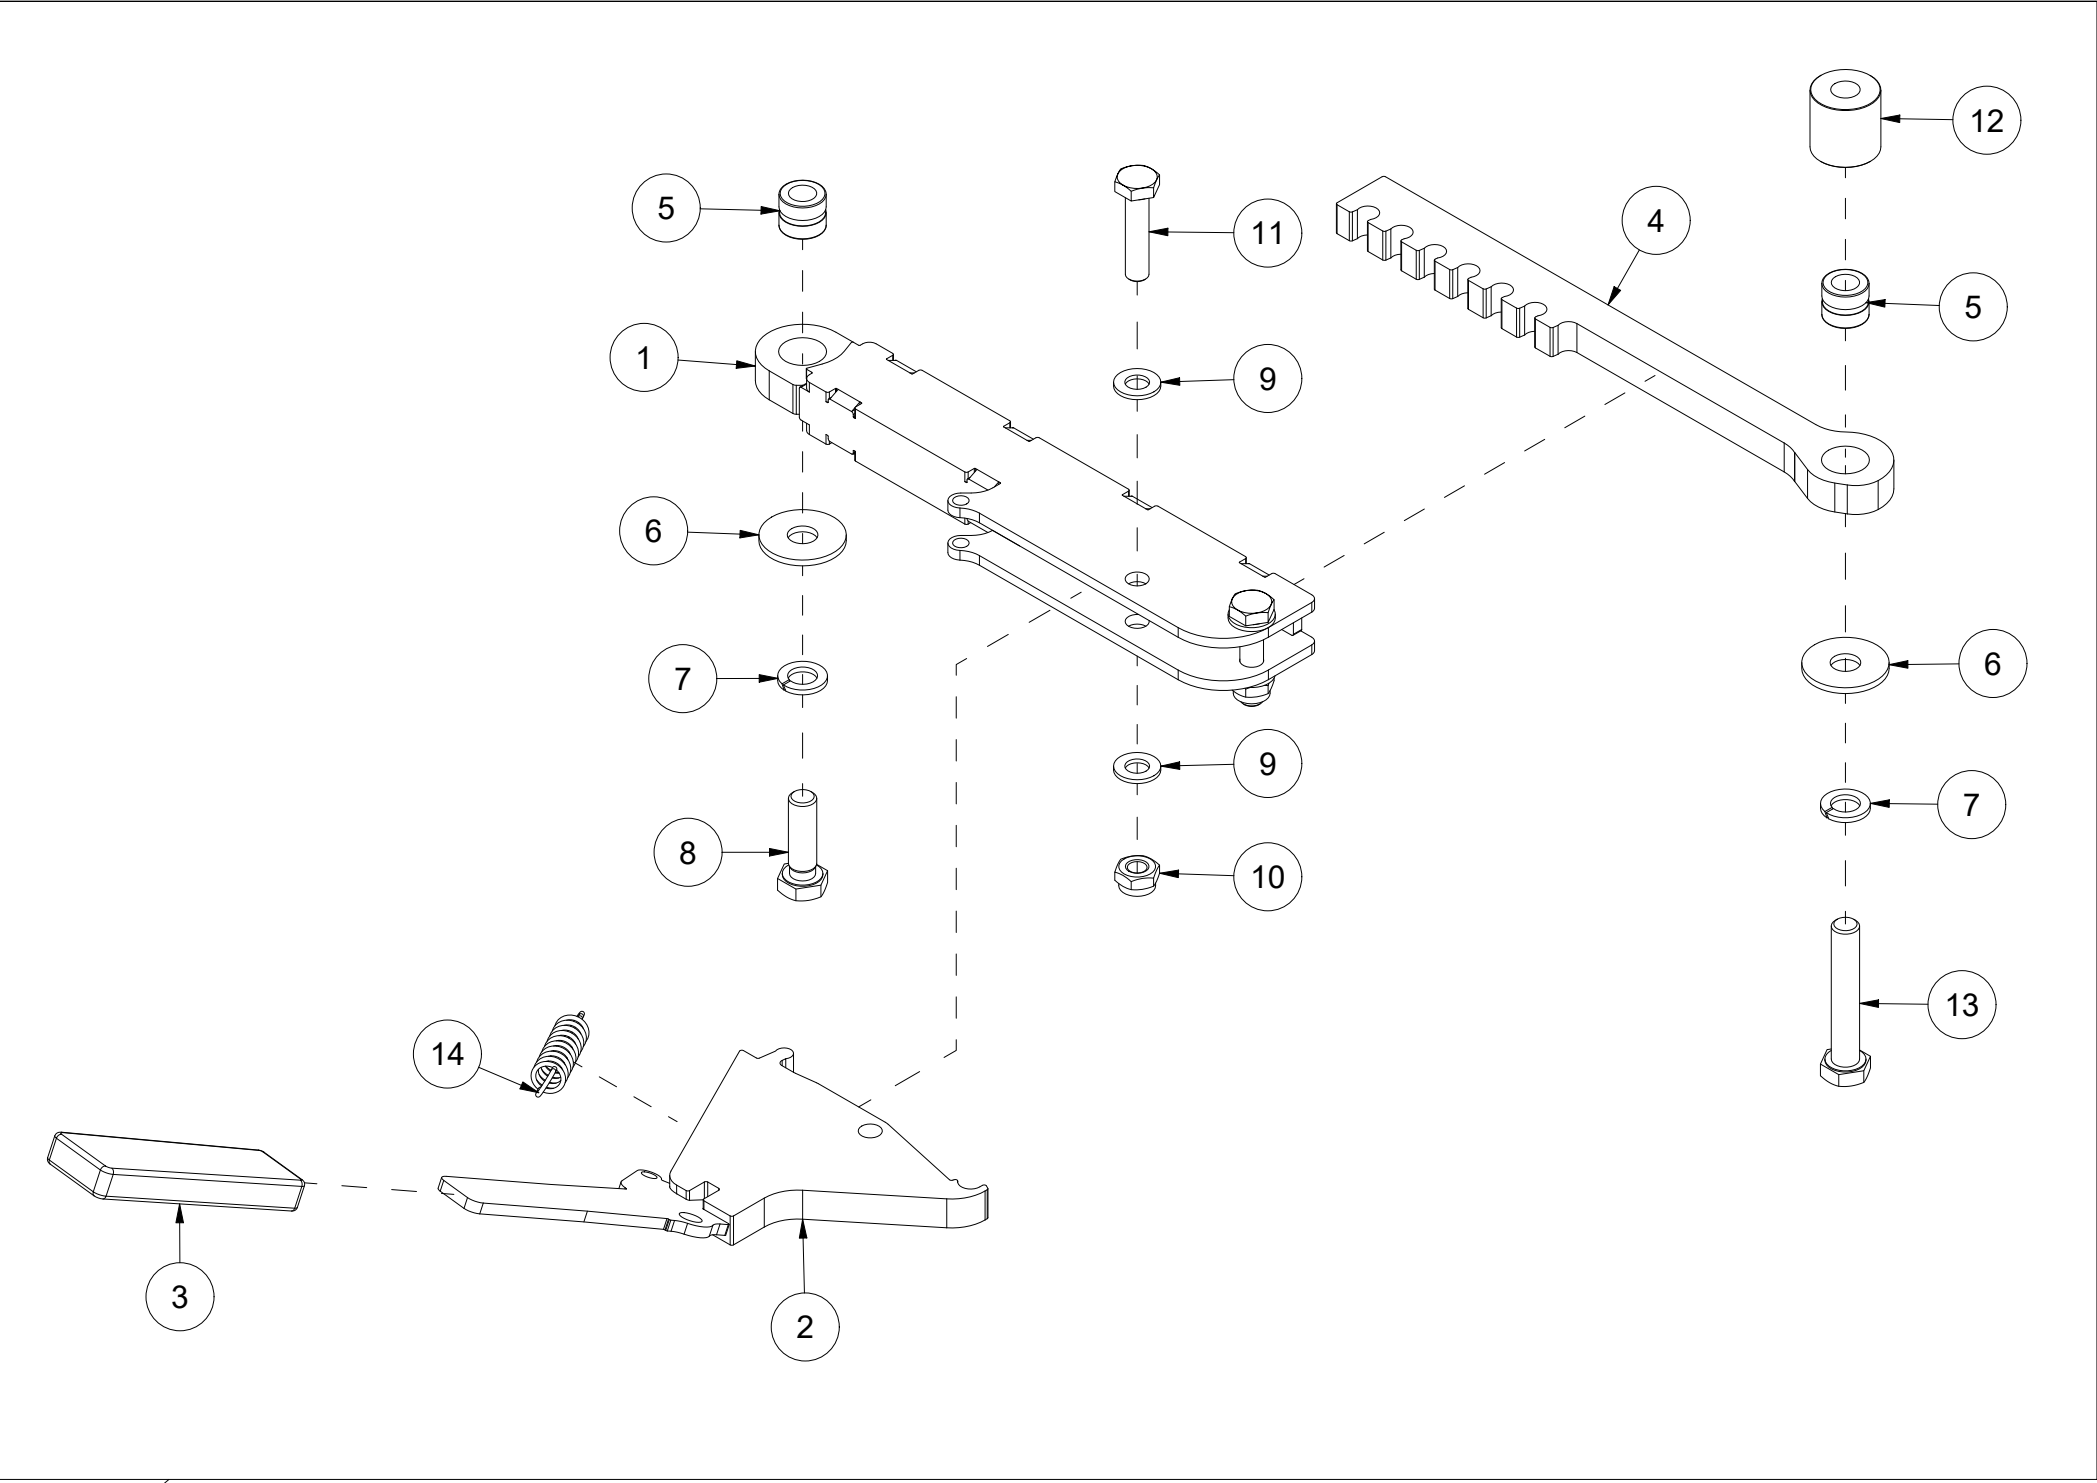

010 Sideways conveyor VM370

Pos	Qty	Article no	Designation
1	1	41201058	Adjustment mechanism
2	1	41201056	Locking lever
3	1	2245062	Plastic handle
4	1	41201054	Adjustment rod
5	2	41301089	Sliding bearing
6	2	2533090	Body washer M12 EIZn DIN 9021
7	2	2534069	Spring washer M12 EIZn DIN 127
8	1	2422352	Hexagon screw M12x40 EIZn 8.8 DIN 933
9	4	2531060	Washer M10 EIZn DIN 125
10	2	2483610	Locking nut M10 EIZn DIN 985
11	2	2422305	Hexagon screw M10x45 EIZn 8.8 DIN 931
12	1	41311107	Sleeve
13	1	2422361	Hexagon screw M12x70 EIZn 8.8 DIN 931
14	1	41201374	Extension spring Dt2,0 Dy15 L70 St Rød