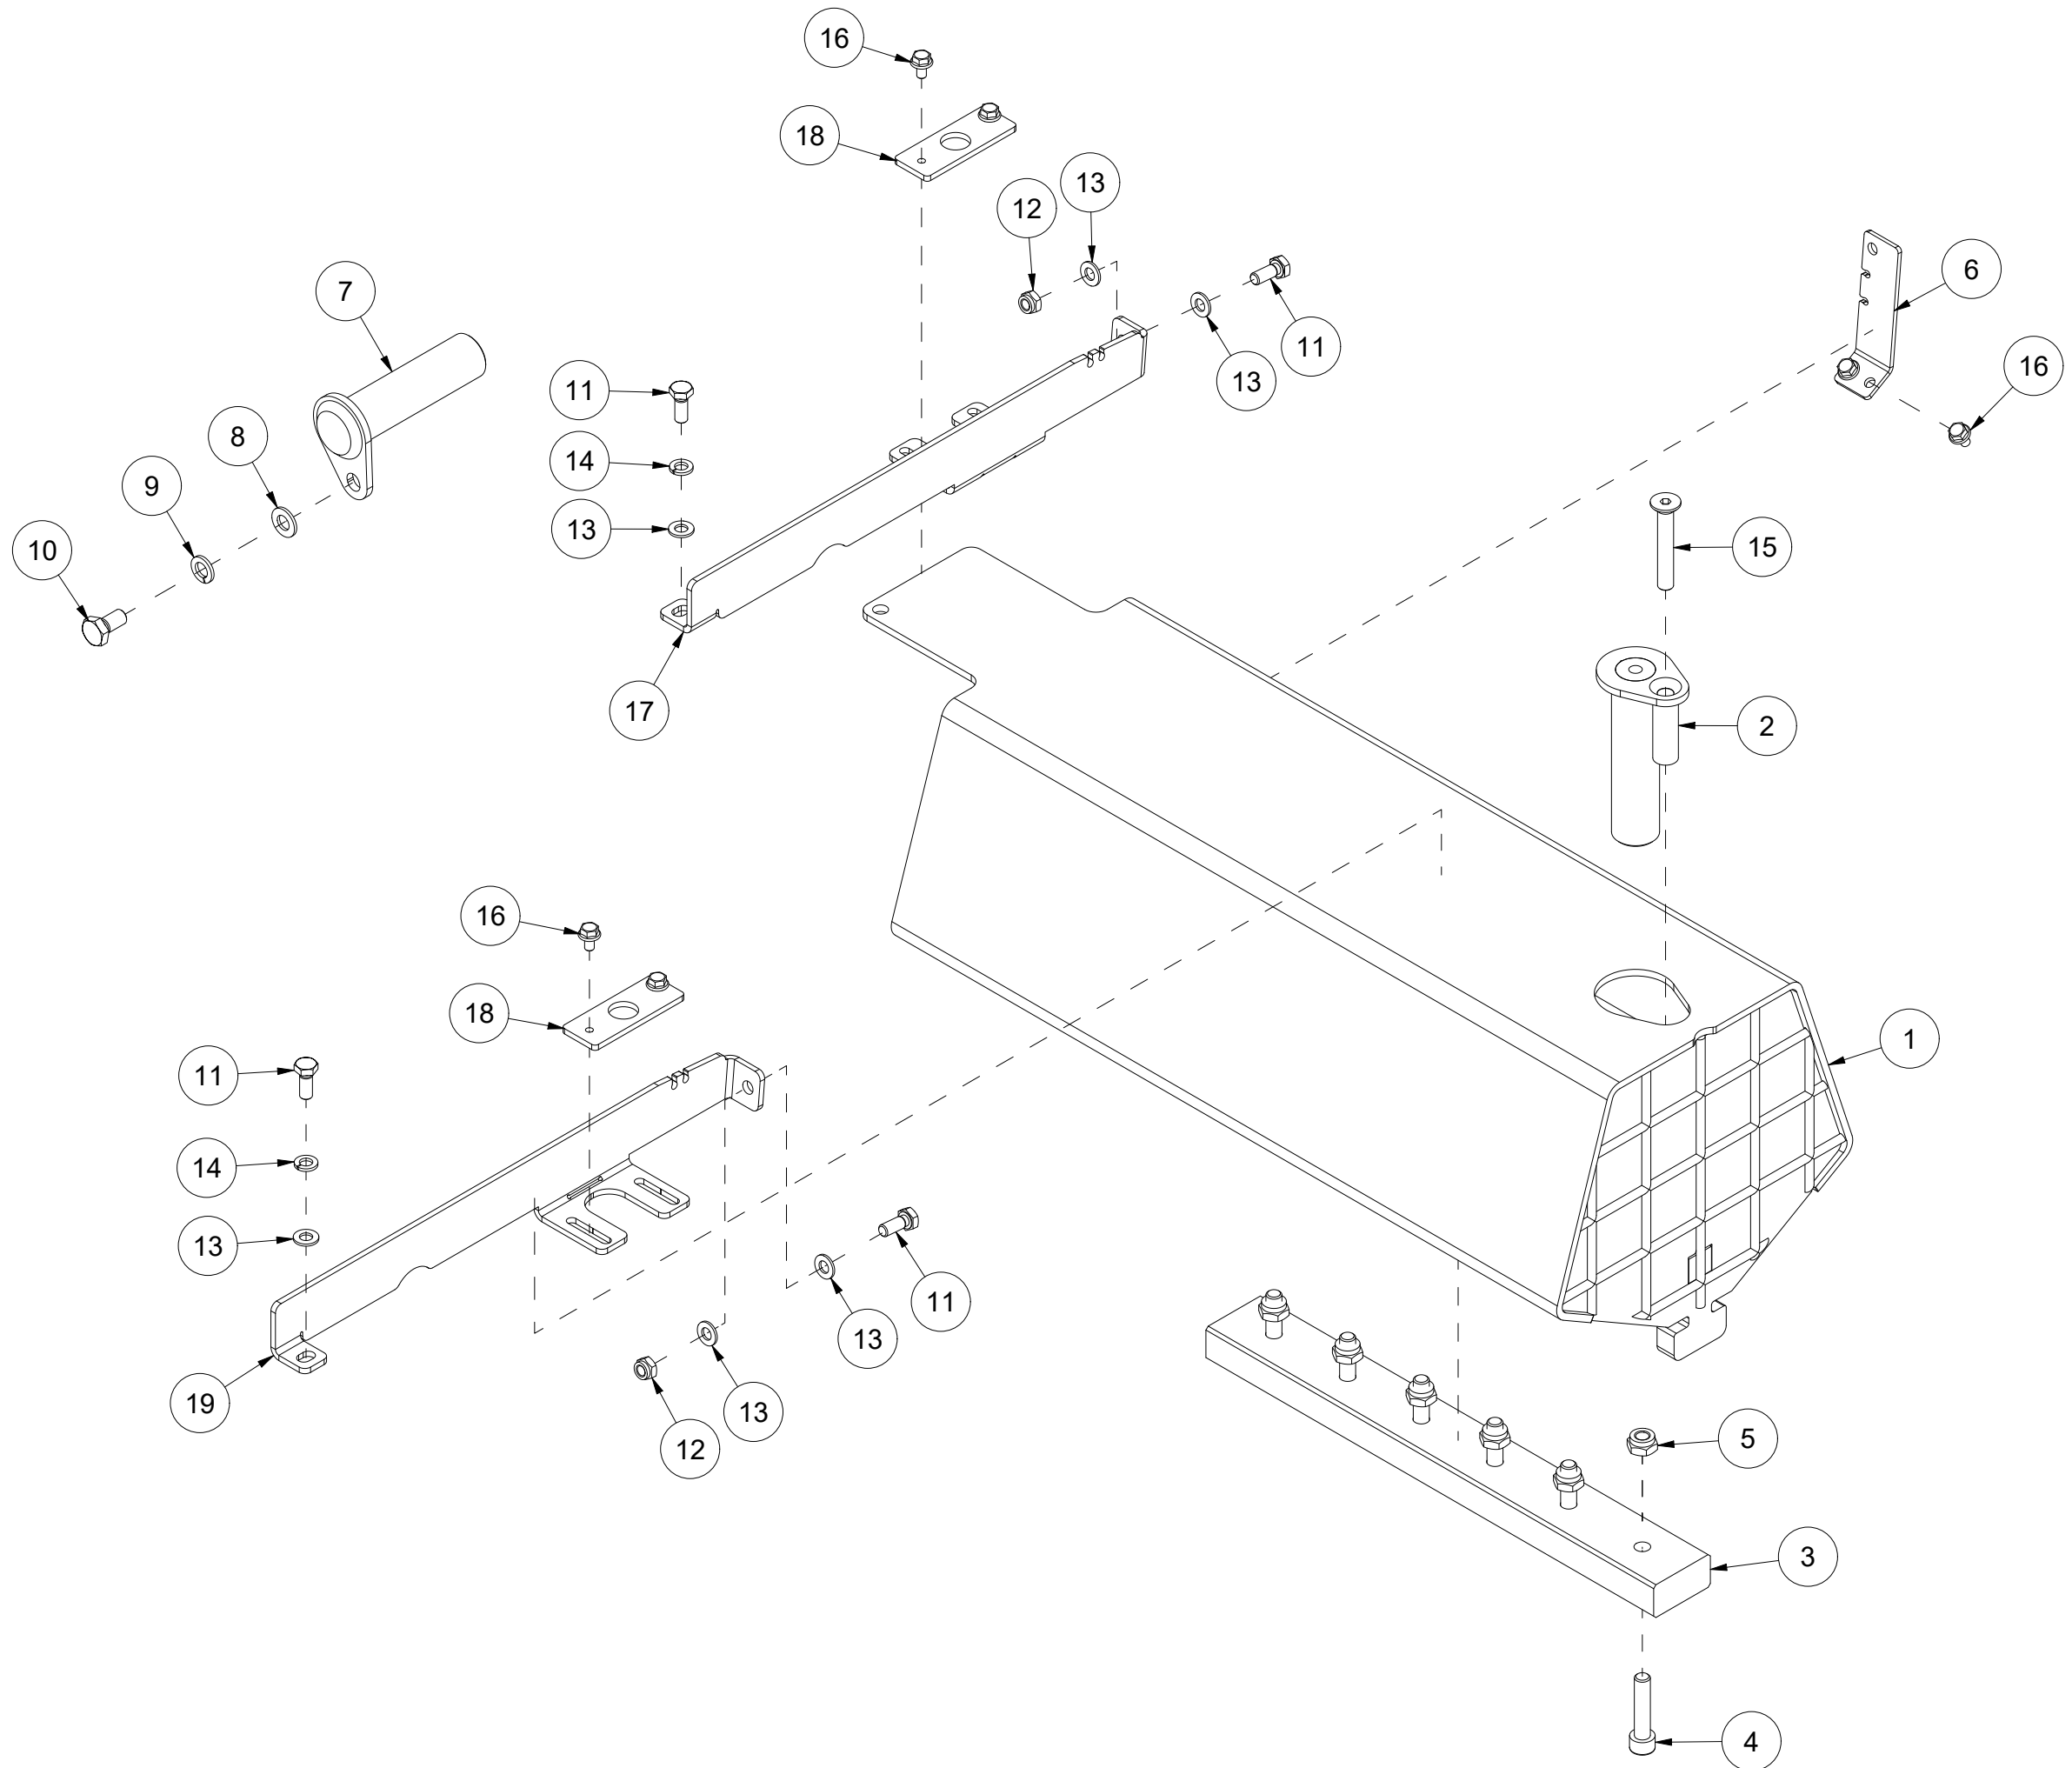

007 Splitting ram VM370

Pos	Qty	Article no	Designation
1	1	41311003	Splitting ram
2	1	41311104	Bolt
3	1	41311042	Slide
4	6	2471305	Unbrako cylinder screw M10x45 St 12.9 DIN 912
5	6	2483610	Locking nut M10 EIZn DIN 985
6	1	41311157	Bracket
7	1	41301092	Bolt for splitting cylinder
8	1	2531060	Washer M10 EIZn DIN 125
9	1	2534060	Spring washer M10 EIZn DIN 127
10	1	2422295	Hexagon screw M10x20 EIZn 8.8 DIN 933
11	4	2422244	Hexagon screw M8x20 EIZn 8.8 DIN 933
12	2	2483609	Lockingmutter M8 EIZn DIN 985
13	6	2531047	Washer M8 EIZn DIN 125
14	2	2534047	Spring washer M8 EIZn DIN 127
15	1	2472311	Unbrako senkhodeskrue M10x65 St 10.9 DIN 7991
16	6	2451196	Hexagon screw with flange M6x10 EIZn 8.8 DIN 6921
17	1	41331019	Bracket sensor left side
18	2	41331017	Sensor plate
19	1	41331018	Bracket sensor right side