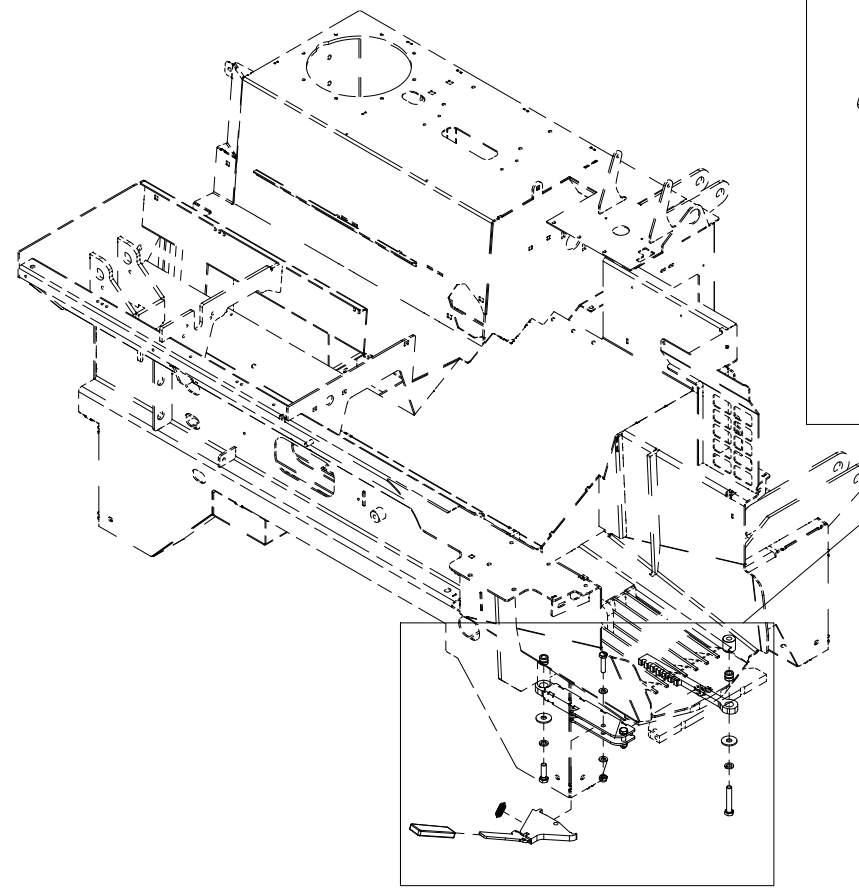

010 Sideways conveyor VM370

Pos	Qty	Article no	Designation
1	1	41201058	Adjustment mechanism
2	1	41201056	Locking lever
3	1	2245062	Plastic handle
4	1	41201054	Adjustment rod
5	2	41301089	Sliding bearing
6	2	2533090	Body washer M12 EIZn DIN 9021
7	2	2534069	Spring washer M12 EIZn DIN 127
8	1	2422352	Hexagon screw M12x40 EIZn 8.8 DIN 933
9	4	2531060	Washer M10 EIZn DIN 125
10	2	2483610	Locking nut M10 EIZn DIN 985
11	2	2422305	Hexagon screw M10x45 EIZn 8.8 DIN 931
12	1	41311107	Sleeve
13	1	2422361	Hexagon screw M12x70 EIZn 8.8 DIN 931
14	1	41201374	Extension spring Dt2,0 Dy15 L70 St Rød