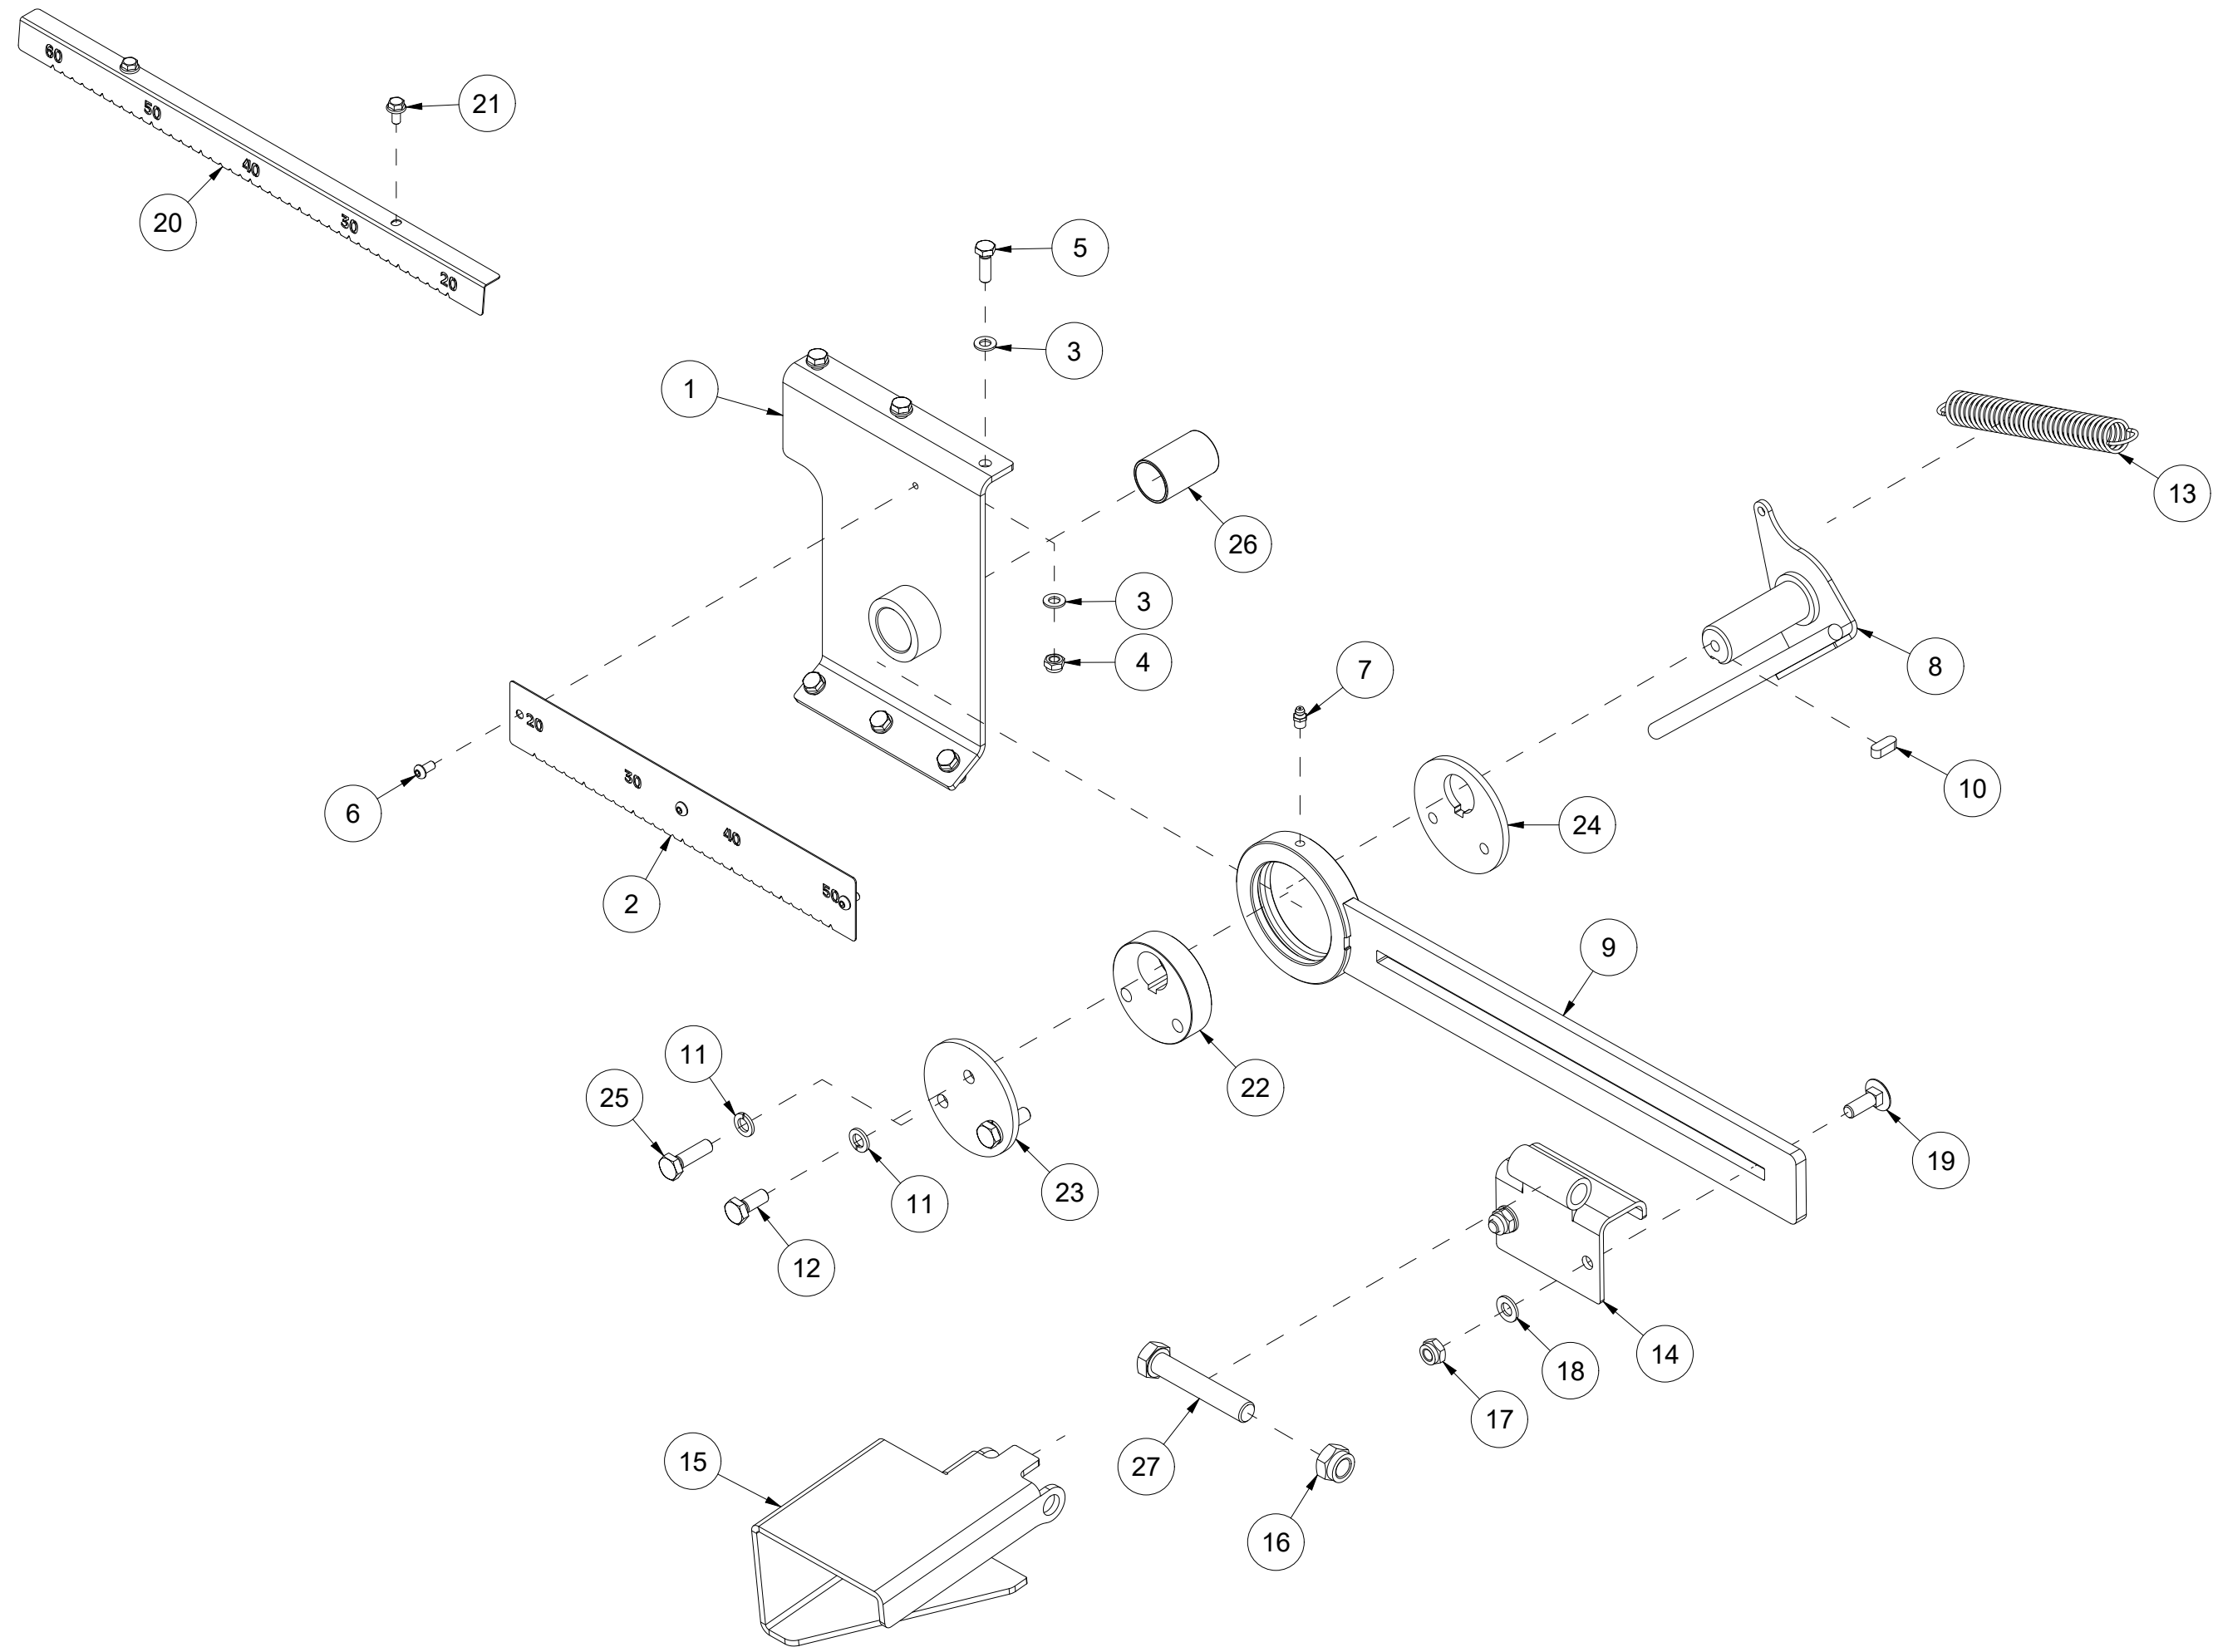

VM370

Spare parts catalogue

Duun Industrier as
7630 Åsen, Norway
www.duun.no

001 Chassis VM370

Pos	Qty	Article no	Designation
1	1	41311105	Side cover
2	12	2451196	Hexagon screw with flange M6x10 EIZn 8.8 DIN 6921
3	1	2935131	Adhesive label 132x72, 400 rpm
4	2	2551730	Drawbar bolt cat. 2 Ø28x95
5	3	2556142	Linch pin Ø10x40
6	2	2451197	Hexagon screw with flange M6x12 EIZn 8.8 DIN6921
7	1	41311121	Funnel
8	1	41311181	Cover
9	2	2477135	Unbrako cylinder screw M4x16 EIZn DIN 912
10	1	41312226	Chassis v3 VM370
11	1	41311236	Safety switch bracket
12	1	2526326	Top strut bolt cat. 2 Ø25,4x103

002 Log stop VM370

Pos	Qty	Article no	Designation
1	1	41311148	Bracket
2	1	41311144	Length indicator
3	12	2531047	Washer M8 EIZn DIN 125
4	6	2483609	Locking nut M8 EIZn DIN 985
5	6	2422246	Hexagon screw M8x25 EIZn 8.8 DIN 933
6	3	2476197	Unbrako rundhodeskrue M6x12 EIZn ISO 7380
7	1	2478407	Grease nipple, straight M8
8	1	41311027	Log stopper shaft
9	1	41311010	Log stopper holder
10	1	2115126	Cotter 8x7 L22 St DIN 6885A
11	3	2534060	Spring washer M10 EIZn DIN 127
12	1	2422297	Hexagon screw M10x25 EIZn 8.8 DIN 933
13	1	2913030	Extension spring Dt2,5 Dy25 L100 St
14	1	41311140	Bracket
15	1	41311141	Log stopper plate
16	1	2483613	Locking nut M16 EIZn DIN 985
17	2	2483610	Locking nut M10 EIZn DIN 985
18	2	2531060	Washer M10 EIZn DIN 125
19	2	2344331	Locking screw M10x30 EIZn 8.8 DIN 603
20	1	41311120	Length indicator
21	2	2451197	Hexagon screw with flange M6x12 EIZn 8.8 DIN6921
22	1	41311166	Eccentric
23	1	41311167	Striking-plate
24	1	41311168	Striking-plate
25	2	2422301	Hexagon screw M10x35 EIZn 8.8 DIN 933
26	1	2245230	Plastic bearing 30x34x52
27	1	2422501	Hexagon screw M16x90 EIZn 8.8 DIN 931