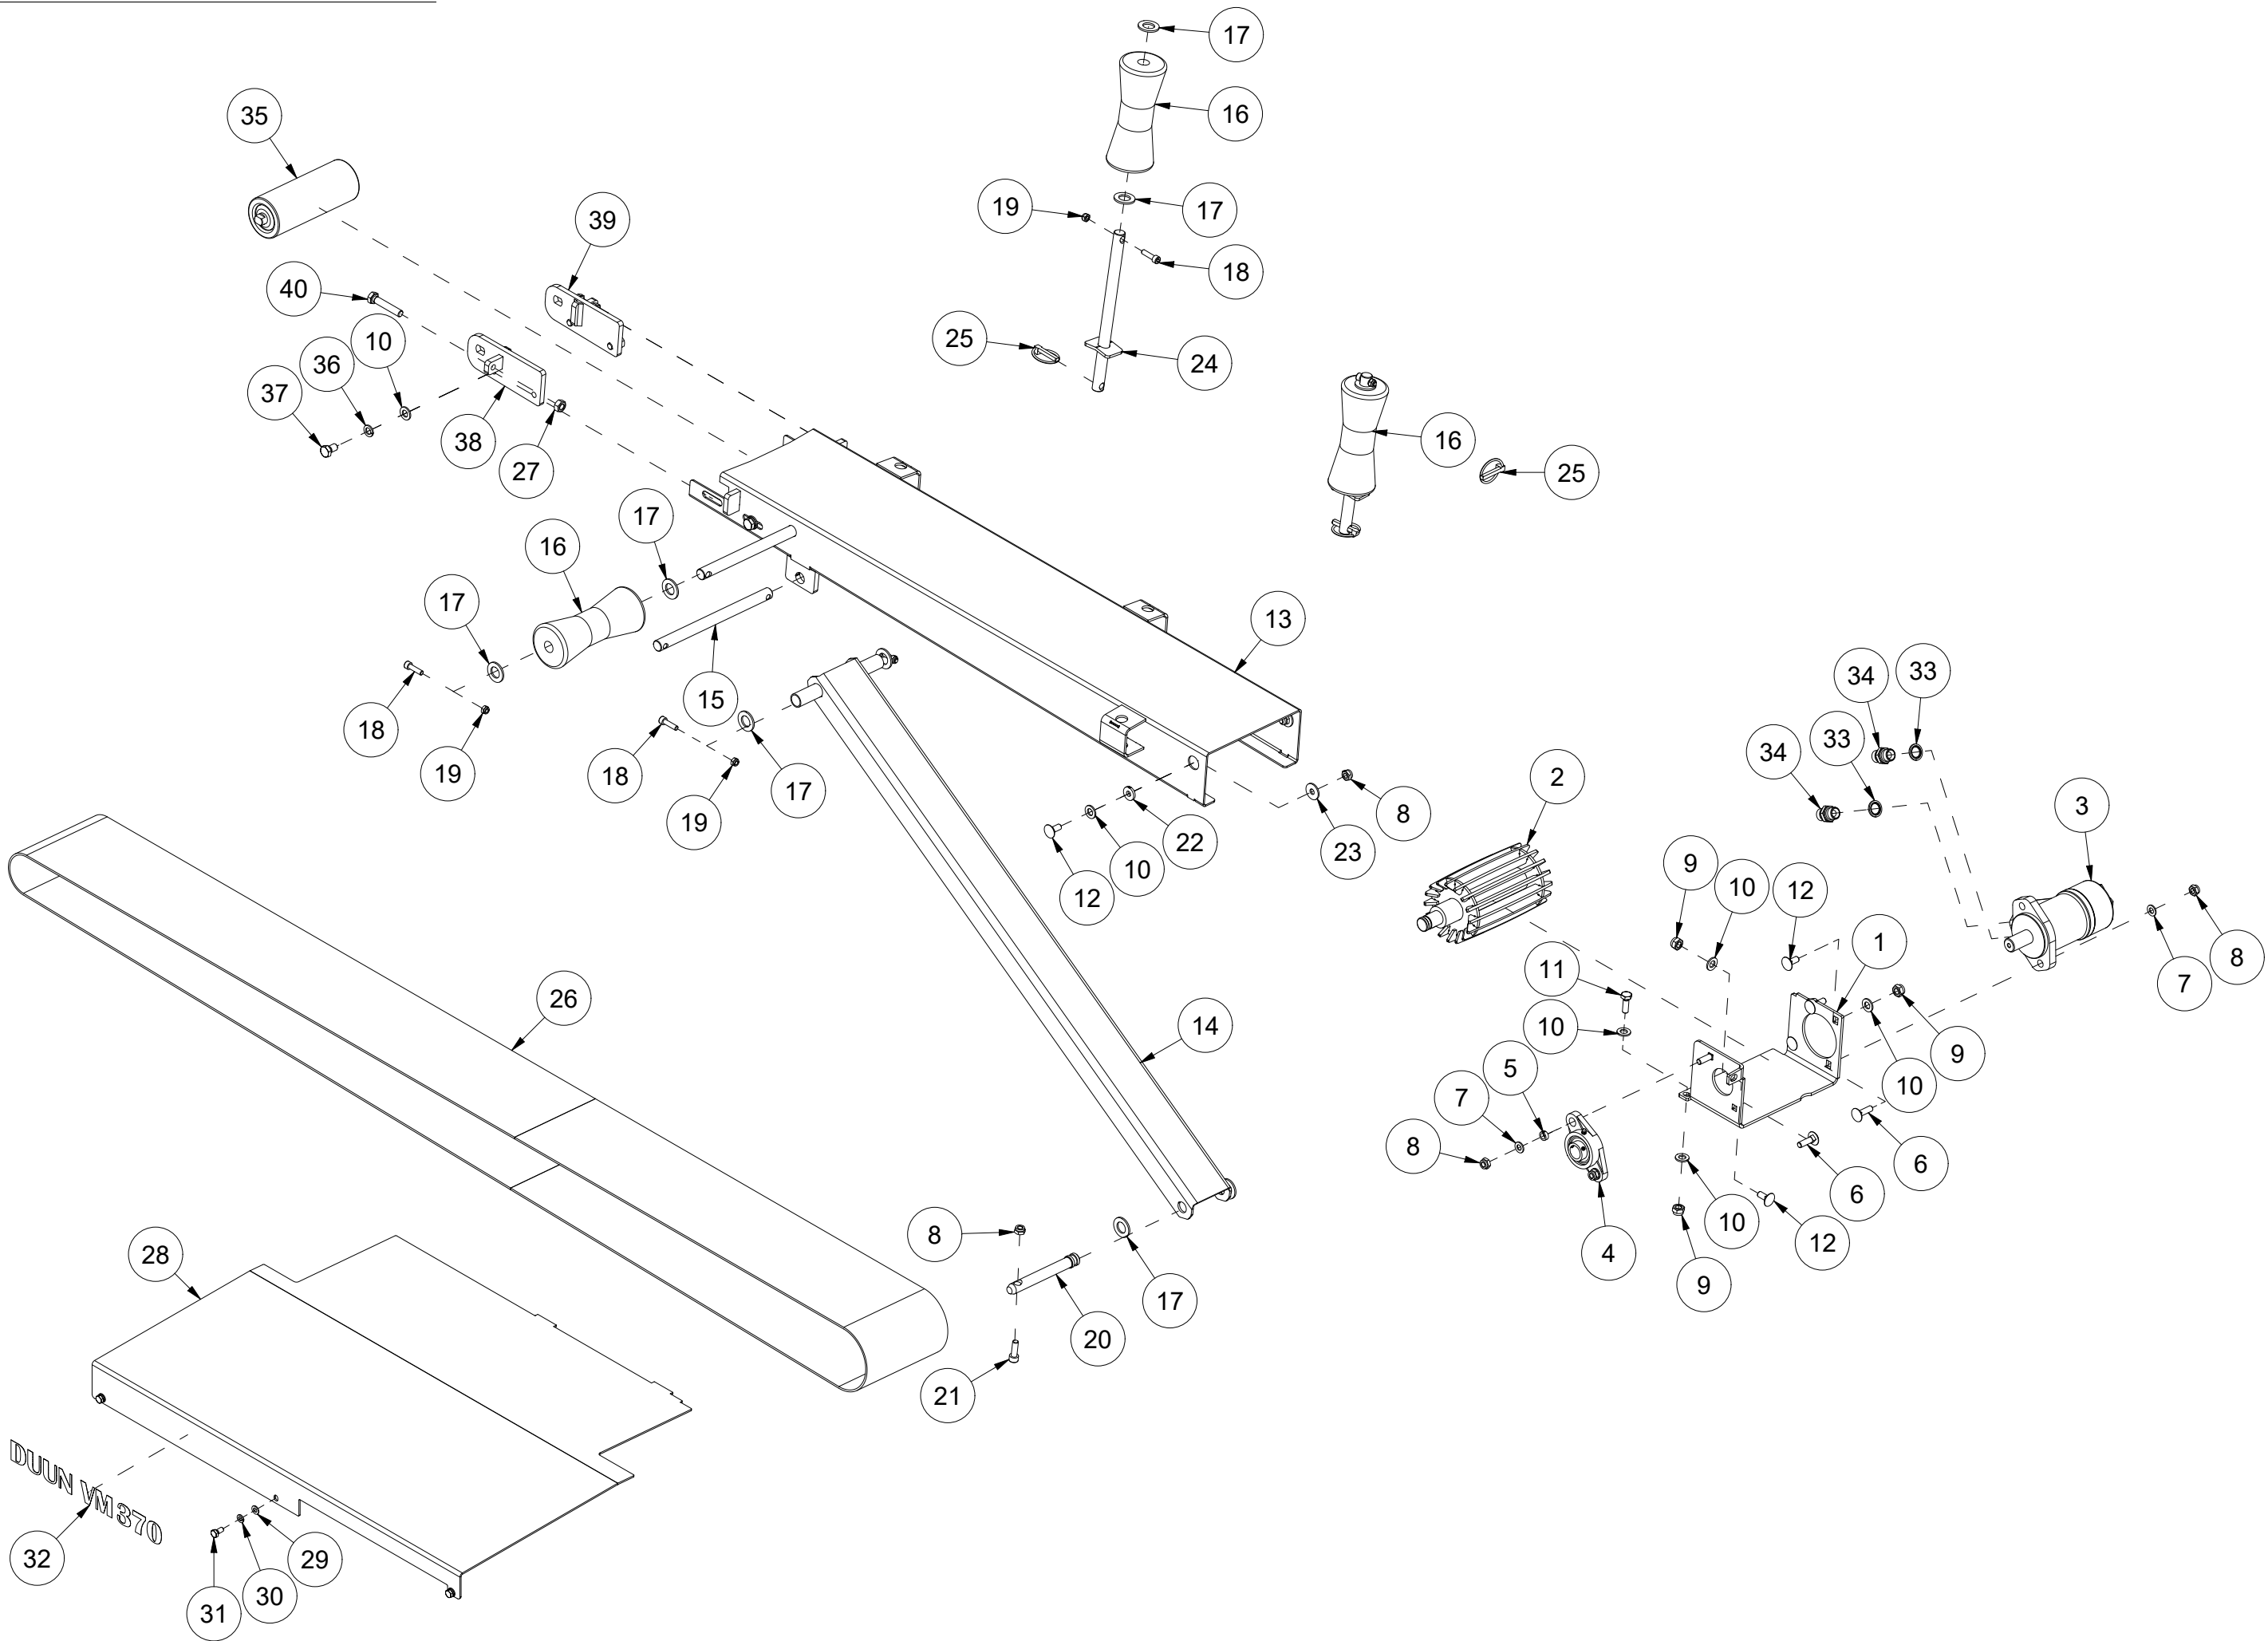

004 Feed table VM370

Pos	Qty	Article no	Designation
1	1	41311031	Bracket
2	1	41311045	Drive wheel
3	1	2955513	Hydraulic motor 315 ccm
4	1	2954169	Flange bearing UCFL 205 25mm
5	2	41111067	Bushing
6	4	2344332	Locking screw M10x35 EIZn 8.8 DIN 603
7	4	2531060	Washer M10 EIZn DIN 125
8	7	2483610	Locking nut M10 EIZn DIN 985
9	4	2483611	Locking nut M12 EIZn DIN 985
10	11	2531069	Washer M12 EIZn DIN 125
11	1	2422299	Hexagon screw M10x30 EIZn 8.8 DIN 933
12	5	2344330	Locking screw M10x25 EIZn 8.8 DIN 603
13	1	41311211	Feed table
14	1	41311044	Duct
15	1	41311082	Shaft
16	3	2245031	Support roller Ø60/84xL200
17	10	2531086	Washer M20 EIZn DIN 125
18	5	2477248	Unbrako cylinder screw M8x30 EIZn DIN 912
19	5	2483609	Locking nut M8 EIZn DIN 985
20	1	2526323	Top strut bolt cat. 1 Ø19x121
21	1	2475299	Unbrako cylinder screw M10x30 A4 DIN 912
22	2	41151031	Bearing washer
23	2	2533060	Body washer M10 EIZn DIN 9021
24	2	41201088	Roll holder
25	3	2556142	Linch pin Ø10x40
26	1	2222118	Band grip top B190 L4322
27	2	2481611	Hexagon nut M12 EIZn DIN 934
28	1	41311032	Machine table
29	3	2531047	Washer M8 EIZn DIN 125
30	3	2534047	Spring washer M8 EIZn DIN 127
31	3	2422240	Hexagon screw M8x16 EIZn 8.8 DIN 933
32	1	2935138	Adhesive label VM370
33	2	2957861	Hydraulic gasket 1/2"
34	2	2957765	Hexagon nipple BSP 1/2" - 1/2"
35	1	2954326	Roll with bearing Ø76x200
36	4	2534069	Spring washer M12 EIZn DIN 127
37	4	2422344	Hexagon screw M12x20 EIZn 8.8 DIN 933
38	1	41321142	Bracket
39	1	41321143	Right bracket
40	2	2425360	Hexagon screw M12x65 EIZn 8.8 DIN 933