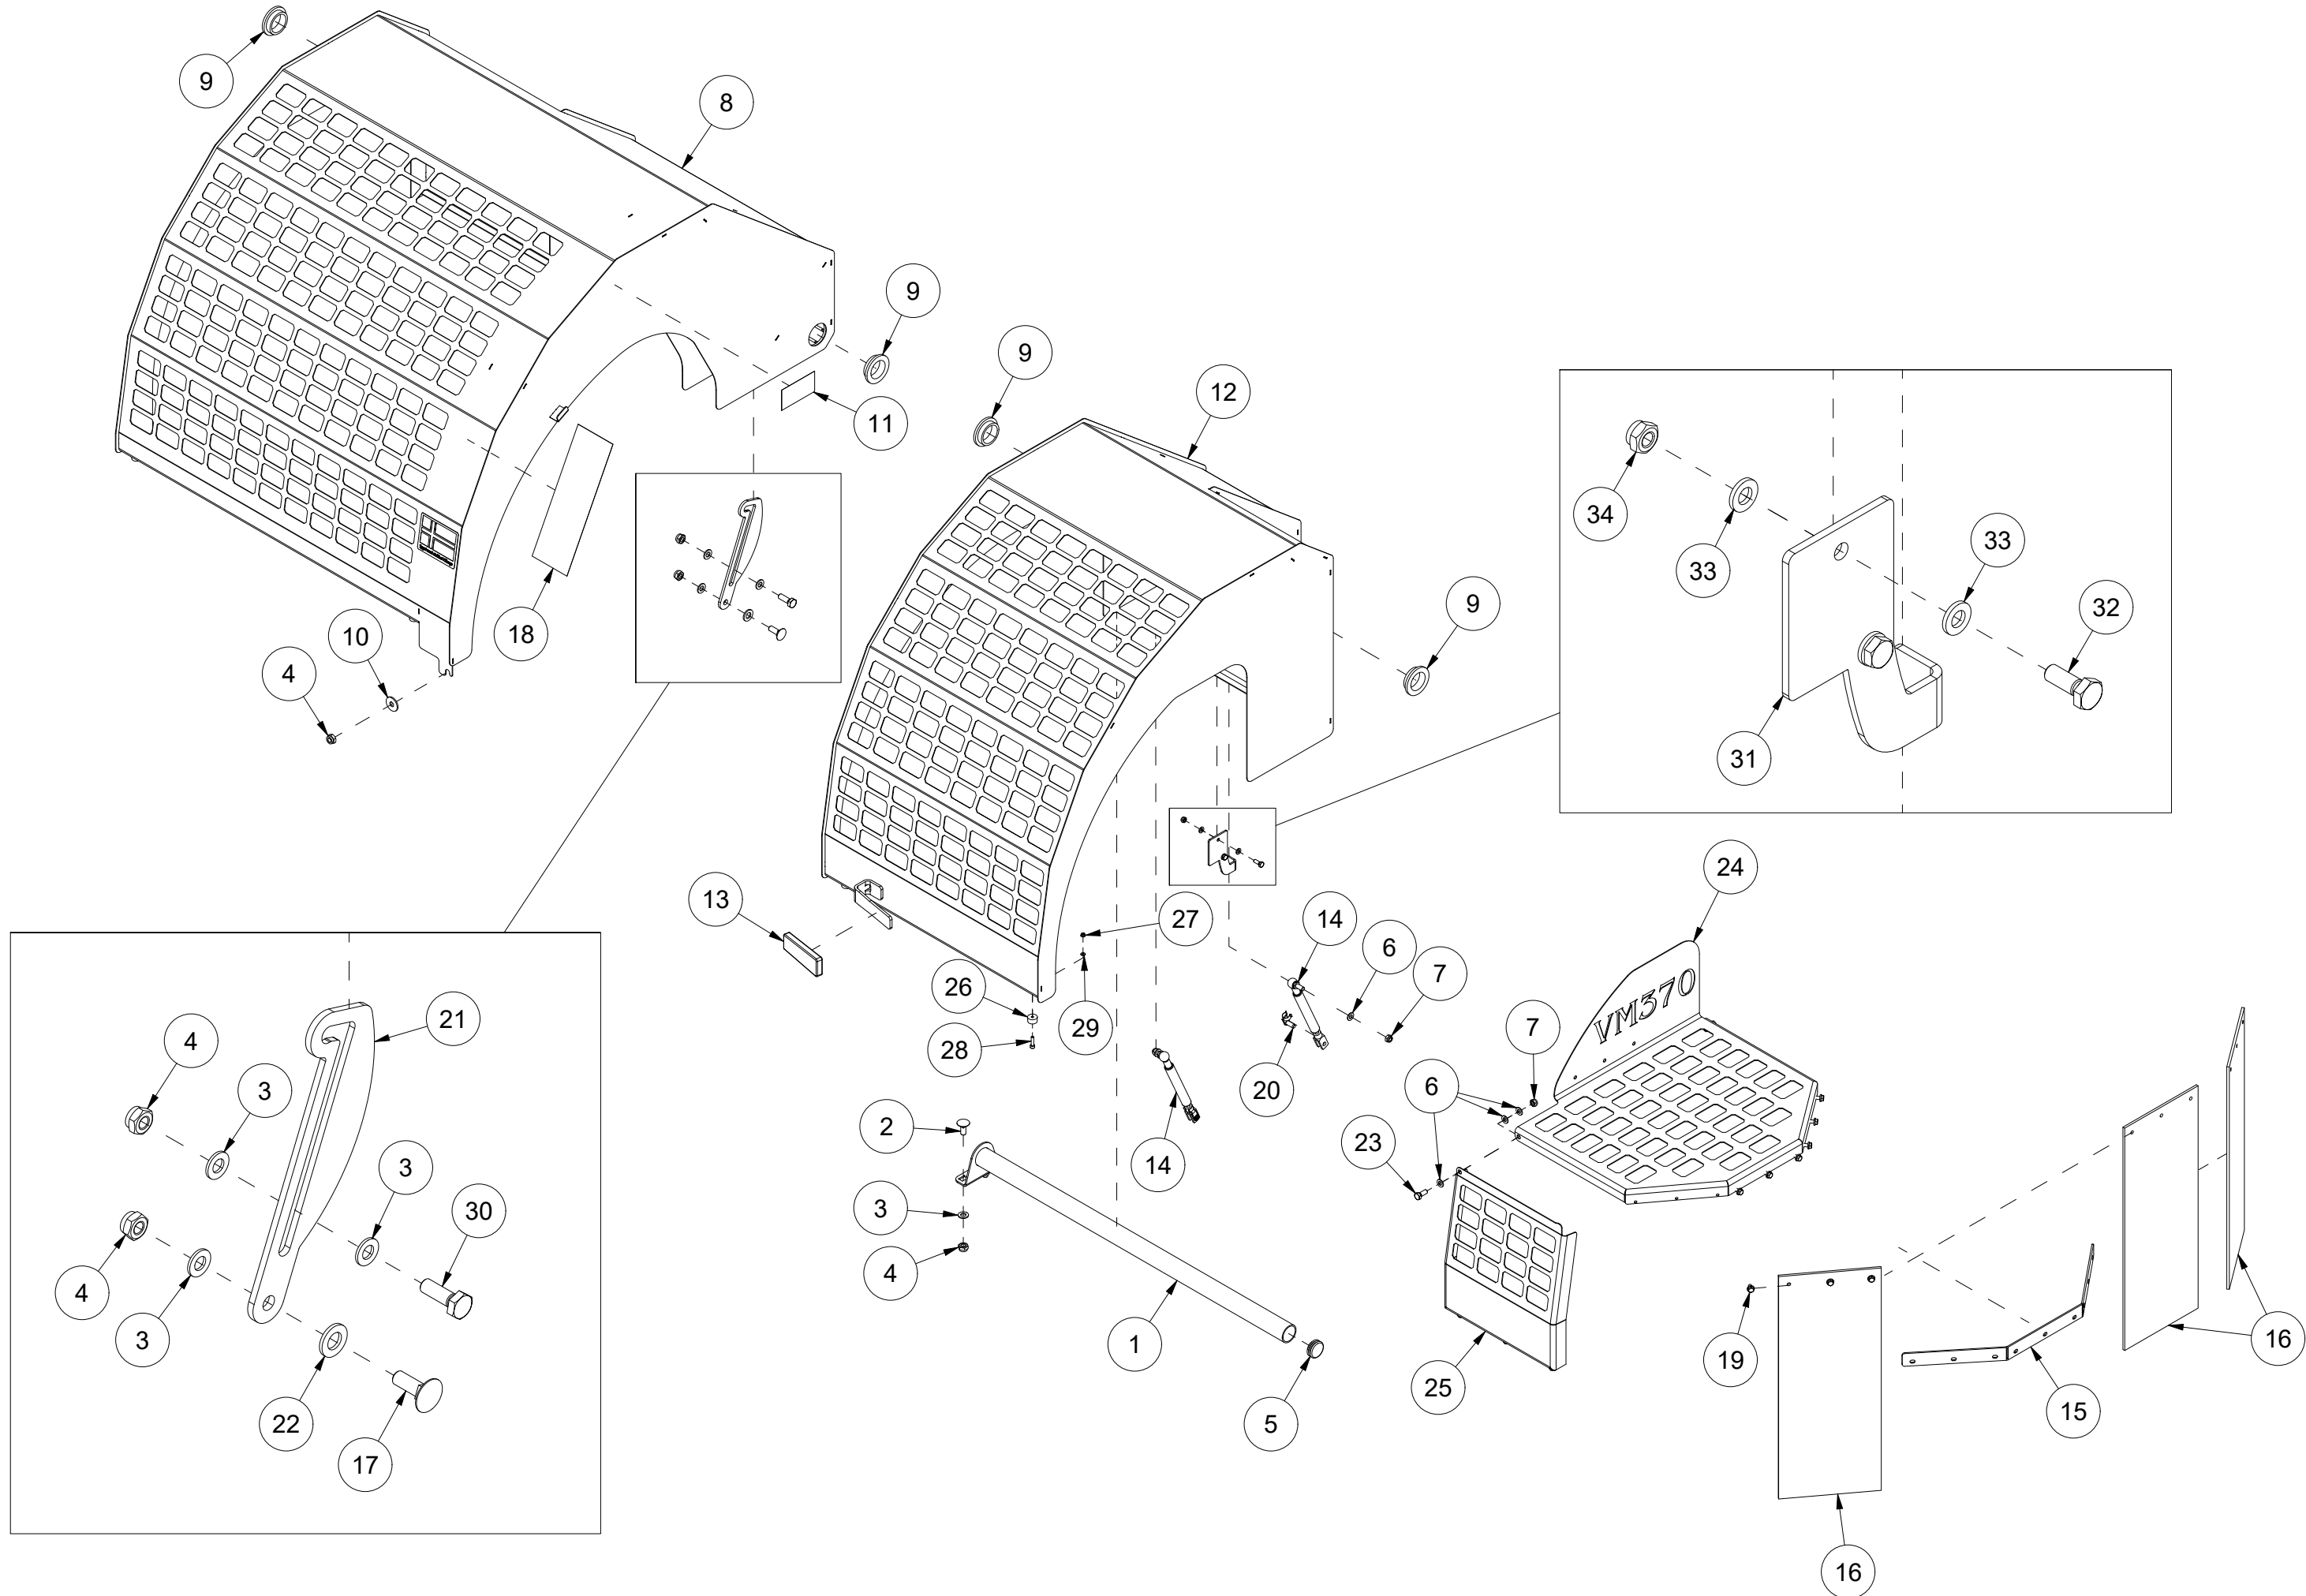

011 Cover VM370

Pos	Qty	Article no	Designation
1	1	41311080	Bearing cover
2	2	2344330	Locking screw M10x25 EIZn 8.8 DIN 603
3	5	2531060	Washer M10 EIZn DIN 125
4	5	2483610	Locking nut M10 EIZn DIN 985
5	2	2245069	End plug 35 int.
6	14	2531047	Washer M8 EIZn DIN 125
7	7	2483609	Locking nut M8 EIZn DIN 985
8	1	41331007	Cover 1
9	4	23311032	Plastic bearing Ø39/48x15
10	1	2533060	Body washer M10 EIZn DIN 9021
11	1	2935088	Adhesive label 90x48 Hand pinching hazard
12	1	41331006	Cover 2
13	1	2245062	Plastic handle
14	2	2915112	Gas spring L265 SL80 400N Ball M8 - Fork Ø8
15	1	41311112	Clamp plate
16	3	41311086	Curtain 200x525
17	1	2344331	Locking screw M10x30 EIZn 8.8 DIN 603
18	1	2935172	Firewood processor 95x290mm400RPM
19	9	2451196	Hexagon screw with flange M6x10 EIZn 8.8 DIN 6921
20	2	2915150	Bolt to fork head M8
21	1	41211082	Stop
22	1	2531069	Washer M12 EIZn DIN 125
23	5	2422244	Hexagon screw M8x20 EIZn 8.8 DIN 933
24	1	41311232	Cover 3 VM370
25	1	41331035	Cover 4
26	4	2225109	Rubber plug ø 20,0mm H-12mm
27	4	2483607	Locking nut M5 EIZn DIN 985
28	4	2477169	Unbrako cylinder screw M5x20 EIZn DIN 912
29	4	2531029	Washer M5 EIZn DIN 125
30	1	2422299	Hexagon screw M10x30 EIZn 8.8 DIN 933
31	1	41331008	Safety switch plate
32	2	2422200	Hexagon screw M6x16 EIZn 8.8 DIN 933
33	4	2531039	Washer M6 EIZn DIN 125
34	2	2483608	Locking nut M6 EIZn DIN 985