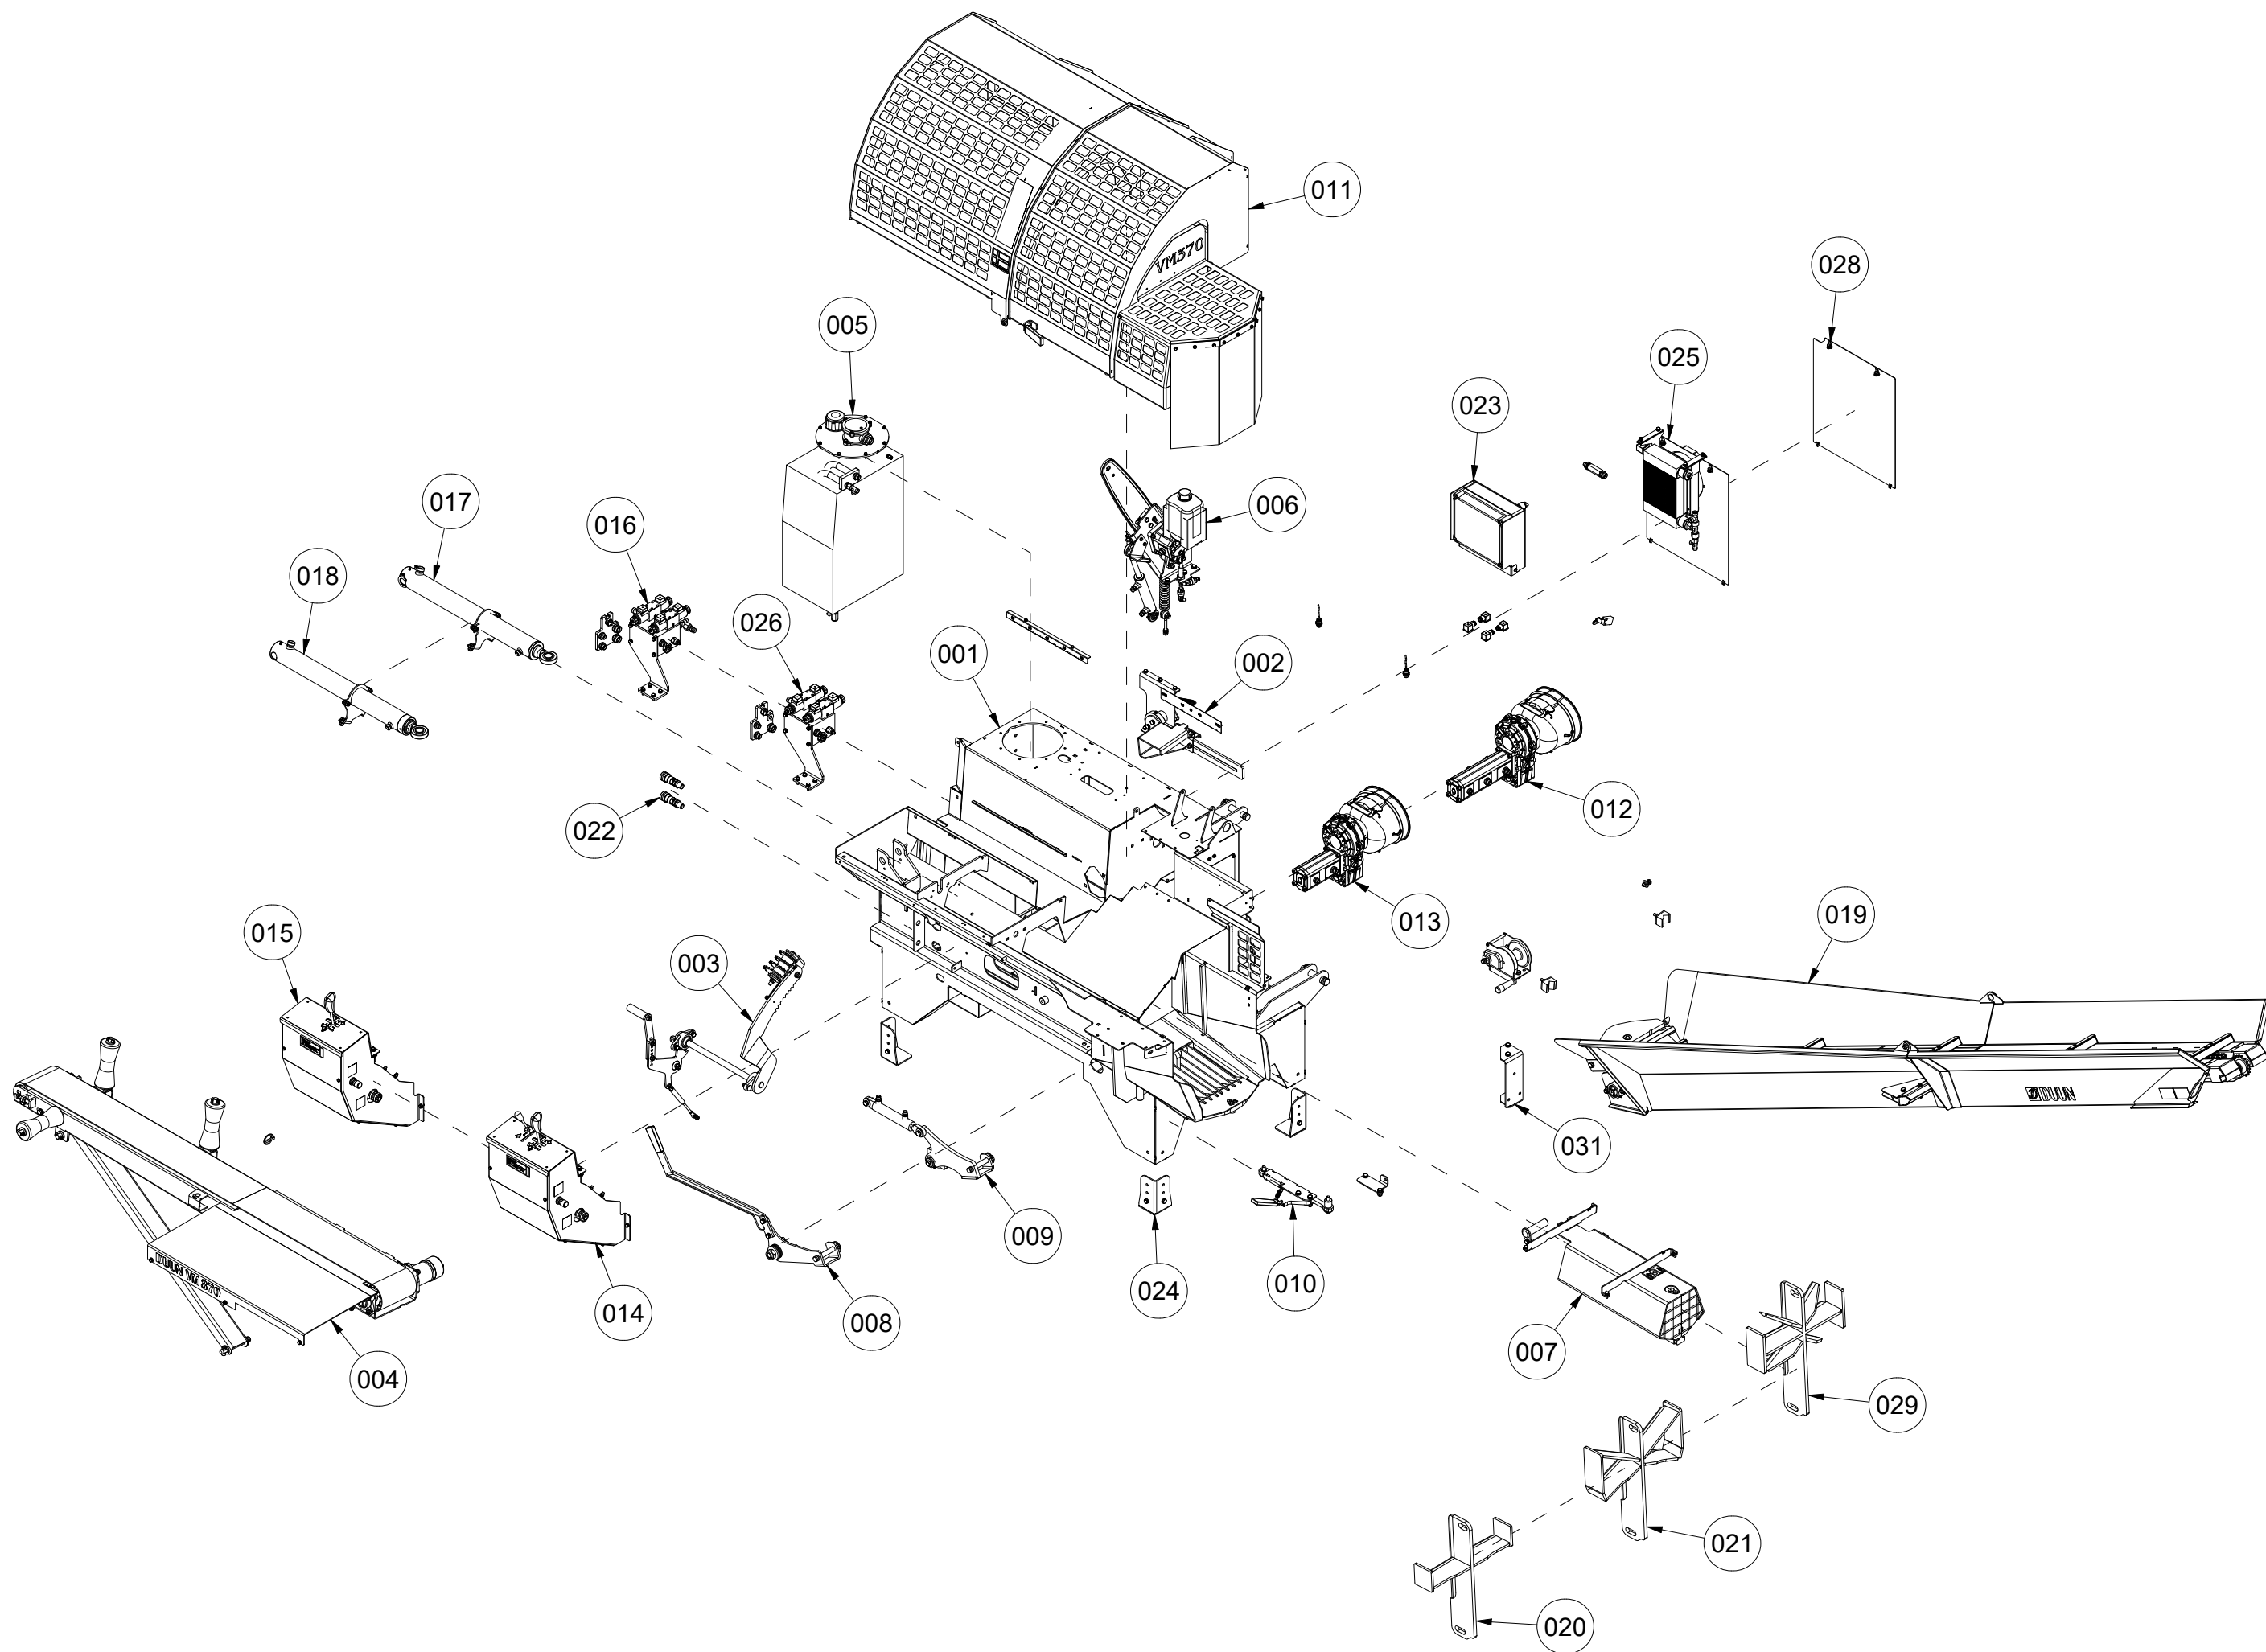

VM370

Spare parts catalogue

Duun Industrier as
7630 Åsen, Norway
www.duun.no

001 Chassis VM370

Pos	Qty	Article no	Designation
1	1	41311105	Side cover
2	12	2451196	Hexagon screw with flange M6x10 EIZn 8.8 DIN 6921
3	1	2935131	Adhesive label 132x72, 400 rpm
4	2	2551730	Drawbar bolt cat. 2 Ø28x95
5	3	2556142	Linch pin Ø10x40
6	2	2451197	Hexagon screw with flange M6x12 EIZn 8.8 DIN6921
7	1	41311121	Funnel
8	1	41311181	Cover
9	2	2477135	Unbrako cylinder screw M4x16 EIZn DIN 912
10	1	41312226	Chassis v3 VM370
11	1	41311236	Safety switch bracket
12	1	2526326	Top strut bolt cat. 2 Ø25,4x103

002 Log stop VM370

Pos	Qty	Article no	Designation
1	1	41311148	Bracket
2	1	41311144	Length indicator
3	12	2531047	Washer M8 EIZn DIN 125
4	6	2483609	Locking nut M8 EIZn DIN 985
5	6	2422246	Hexagon screw M8x25 EIZn 8.8 DIN 933
6	3	2476197	Unbrako rundhodeskrue M6x12 EIZn ISO 7380
7	1	2478407	Grease nipple, straight M8
8	1	41311027	Log stopper shaft
9	1	41311010	Log stopper holder
10	1	2115126	Cotter 8x7 L22 St DIN 6885A
11	3	2534060	Spring washer M10 EIZn DIN 127
12	1	2422297	Hexagon screw M10x25 EIZn 8.8 DIN 933
13	1	2913030	Extension spring Dt2,5 Dy25 L100 St
14	1	41311140	Bracket
15	1	41311141	Log stopper plate
16	1	2483613	Locking nut M16 EIZn DIN 985
17	2	2483610	Locking nut M10 EIZn DIN 985
18	2	2531060	Washer M10 EIZn DIN 125
19	2	2344331	Locking screw M10x30 EIZn 8.8 DIN 603
20	1	41311120	Length indicator
21	2	2451197	Hexagon screw with flange M6x12 EIZn 8.8 DIN6921
22	1	41311166	Eccentric
23	1	41311167	Striking-plate
24	1	41311168	Striking-plate
25	2	2422301	Hexagon screw M10x35 EIZn 8.8 DIN 933
26	1	2245230	Plastic bearing 30x34x52
27	1	2422501	Hexagon screw M16x90 EIZn 8.8 DIN 931