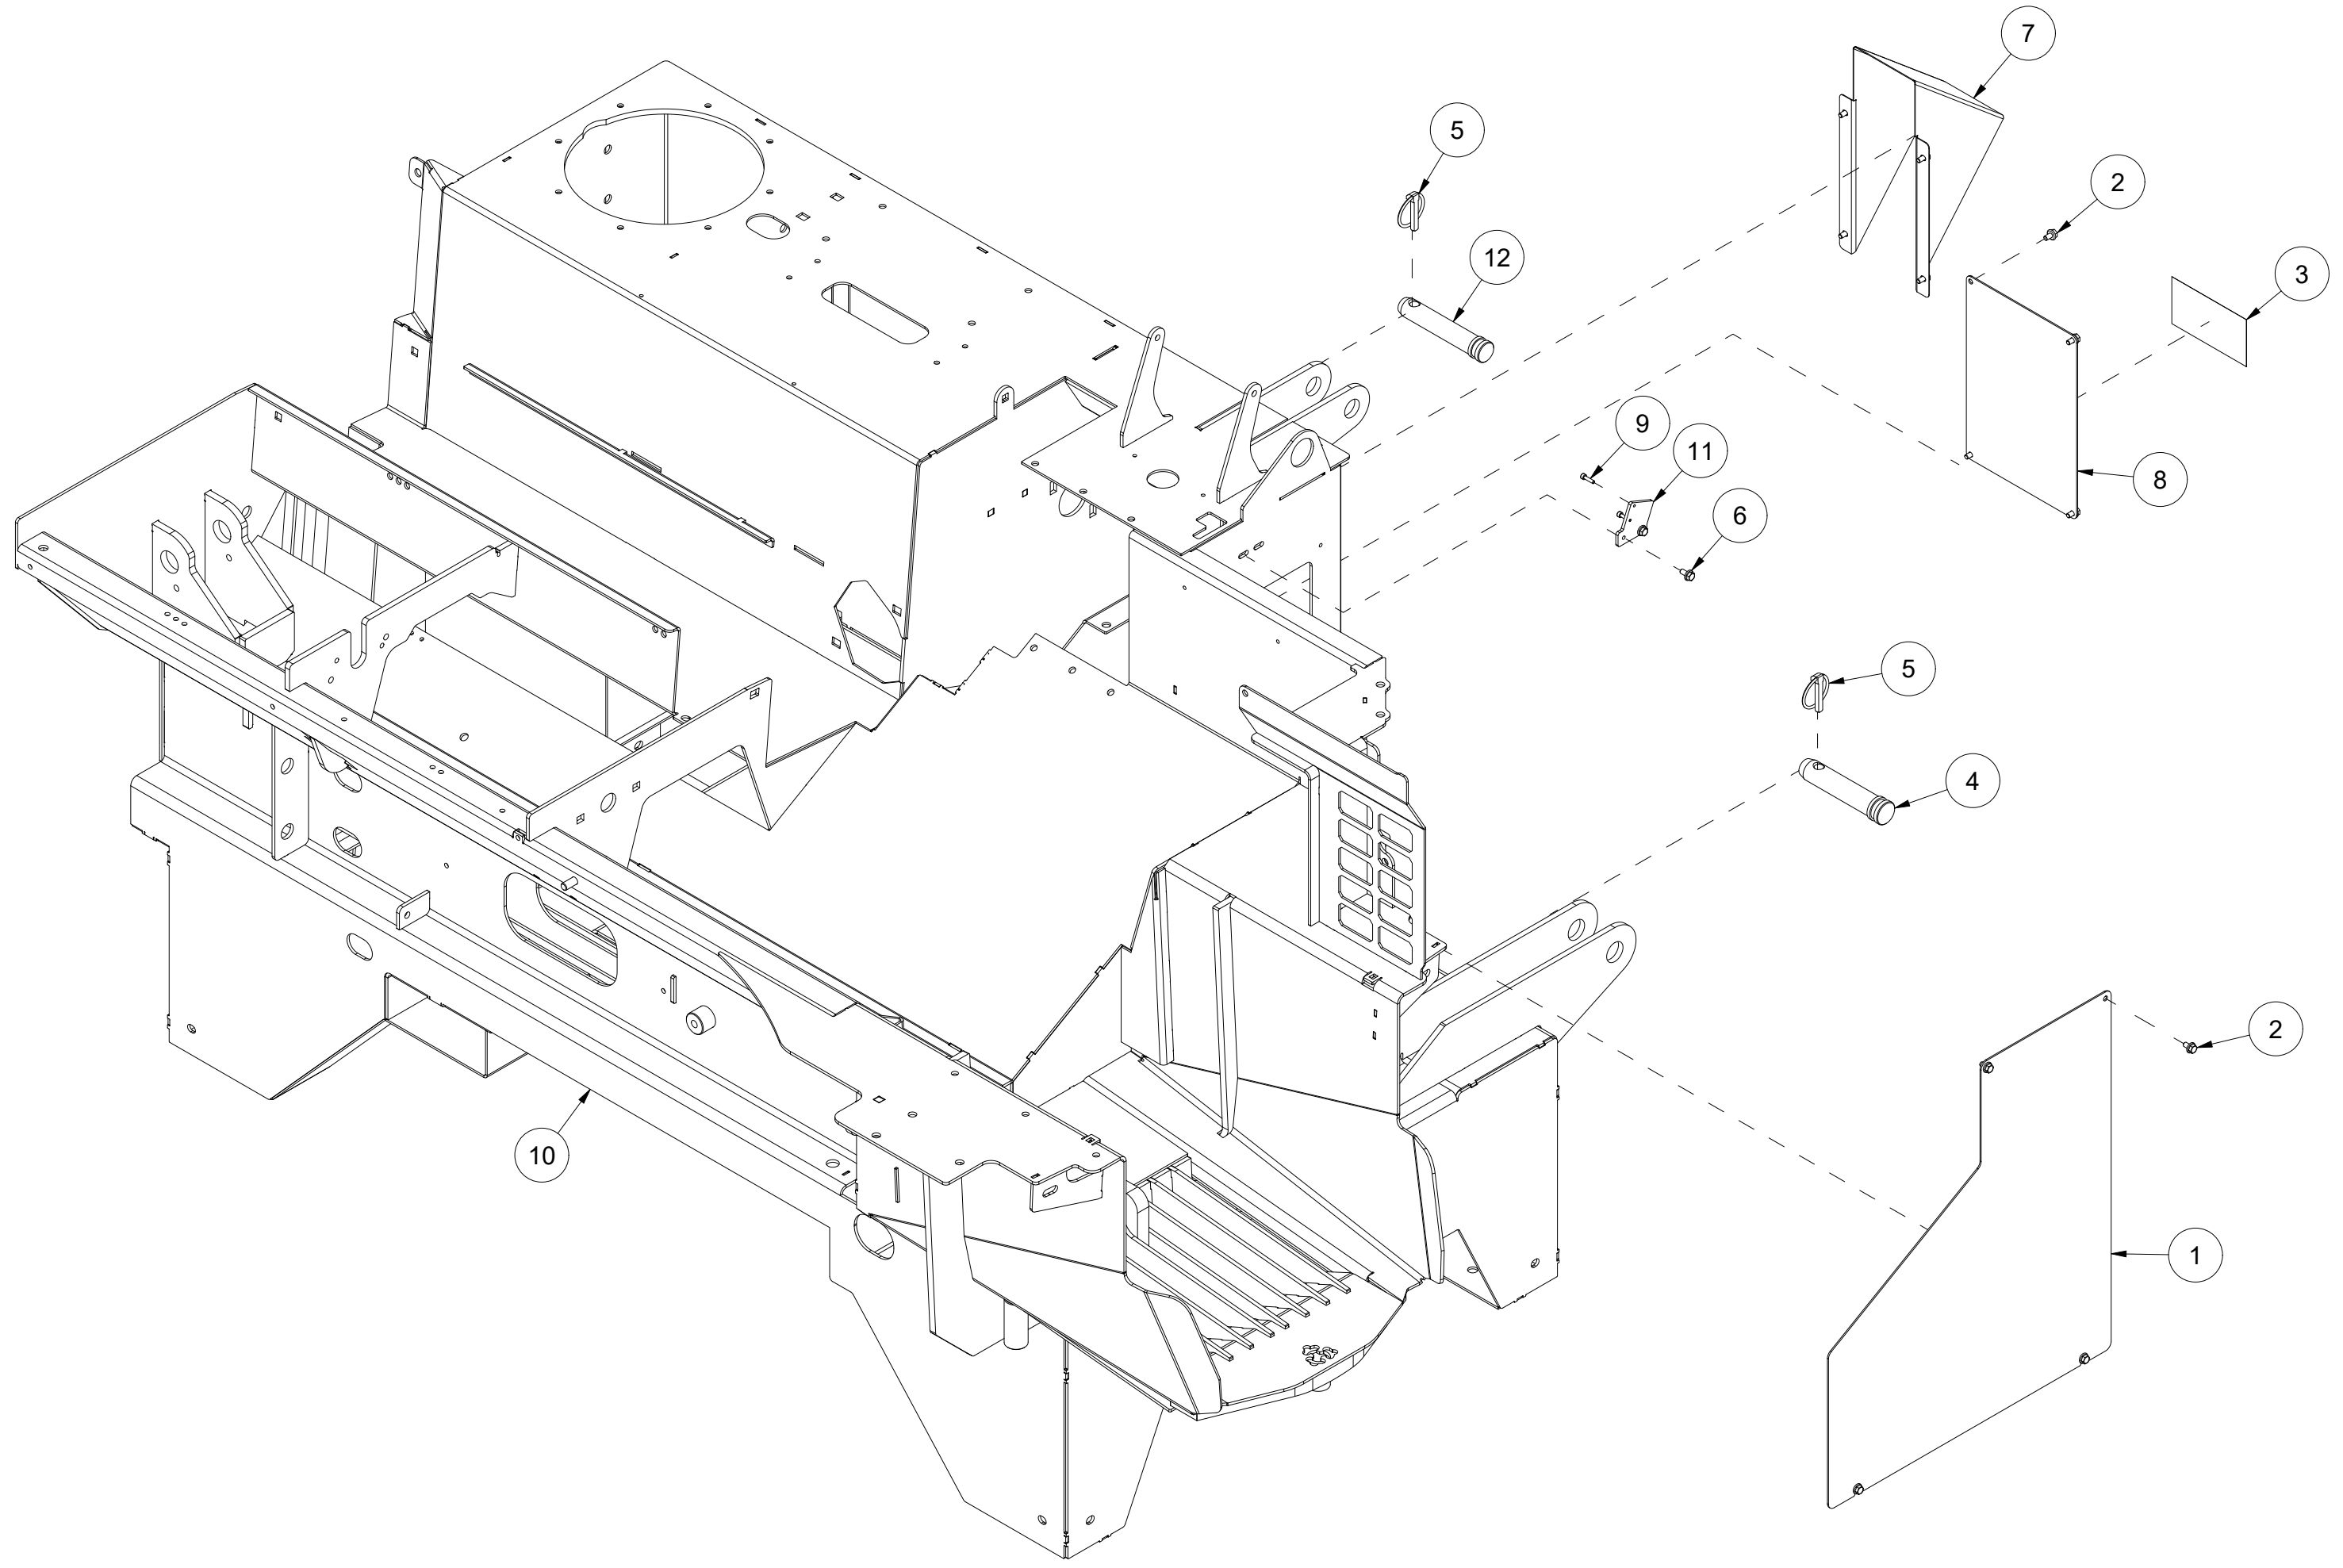

VM370

Spare parts catalogue

Duun Industrier as
7630 Åsen, Norway
www.duun.no

001 Chassis VM370

Pos	Qty	Article no	Designation
1	1	41311105	Side cover
2	12	2451196	Hexagon screw with flange M6x10 EIZn 8.8 DIN 6921
3	1	2935131	Adhesive label 132x72, 400 rpm
4	2	2551730	Drawbar bolt cat. 2 Ø28x95
5	3	2556142	Linch pin Ø10x40
6	2	2451197	Hexagon screw with flange M6x12 EIZn 8.8 DIN6921
7	1	41311121	Funnel
8	1	41311181	Cover
9	2	2477135	Unbrako cylinder screw M4x16 EIZn DIN 912
10	1	41312226	Chassis v3 VM370
11	1	41311236	Safety switch bracket
12	1	2526326	Top strut bolt cat. 2 Ø25,4x103

002 Log stop VM370

Pos	Qty	Article no	Designation
1	1	41311148	Bracket
2	1	41311144	Length indicator
3	12	2531047	Washer M8 EIZn DIN 125
4	6	2483609	Locking nut M8 EIZn DIN 985
5	6	2422246	Hexagon screw M8x25 EIZn 8.8 DIN 933
6	3	2476197	Unbrako rundhodeskrue M6x12 EIZn ISO 7380
7	1	2478407	Grease nipple, straight M8
8	1	41311027	Log stopper shaft
9	1	41311010	Log stopper holder
10	1	2115126	Cotter 8x7 L22 St DIN 6885A
11	3	2534060	Spring washer M10 EIZn DIN 127
12	1	2422297	Hexagon screw M10x25 EIZn 8.8 DIN 933
13	1	2913030	Extension spring Dt2,5 Dy25 L100 St
14	1	41311140	Bracket
15	1	41311141	Log stopper plate
16	1	2483613	Locking nut M16 EIZn DIN 985
17	2	2483610	Locking nut M10 EIZn DIN 985
18	2	2531060	Washer M10 EIZn DIN 125
19	2	2344331	Locking screw M10x30 EIZn 8.8 DIN 603
20	1	41311120	Length indicator
21	2	2451197	Hexagon screw with flange M6x12 EIZn 8.8 DIN6921
22	1	41311166	Eccentric
23	1	41311167	Striking-plate
24	1	41311168	Striking-plate
25	2	2422301	Hexagon screw M10x35 EIZn 8.8 DIN 933
26	1	2245230	Plastic bearing 30x34x52
27	1	2422501	Hexagon screw M16x90 EIZn 8.8 DIN 931