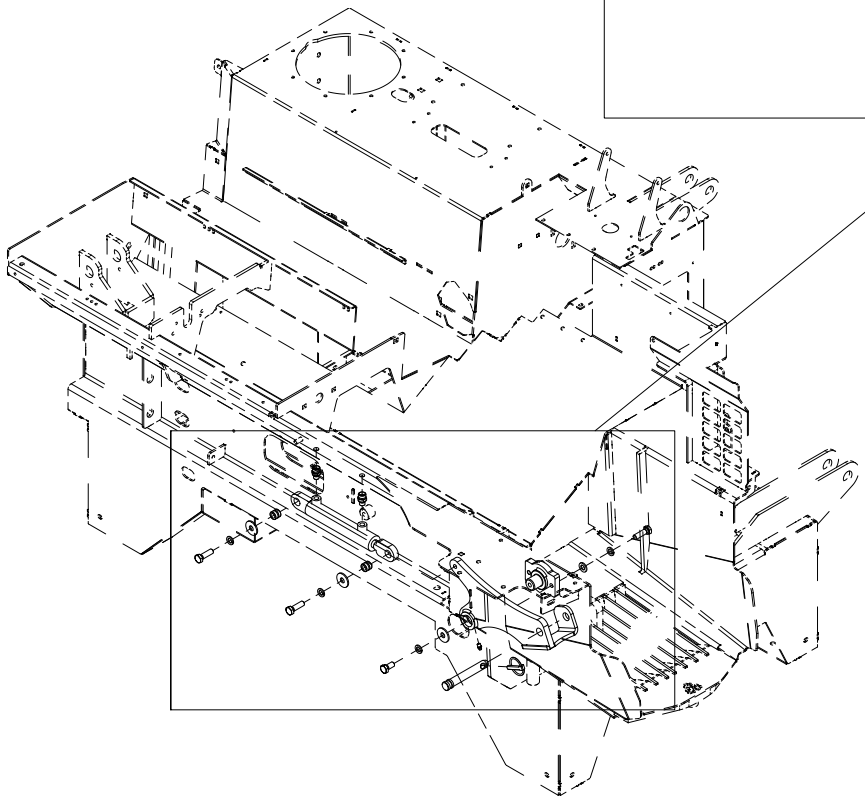

009 Hydraulic knife lift VM370

Pos	Qty	Article no	Designation
1	1	41311130	Lifting arm
2	1	2526322	Top strut bolt cat. 1 Ø19x97
3	1	2556142	Linch pin Ø10x40
4	1	41311132	Fixing bracket
5	4	2422352	Hexagon screw M12x40 EIZn 8.8 DIN 933
6	2	2531069	Washer M12 EIZn DIN 125
7	5	2534069	Spring washer M12 EIZn DIN 127
8	1	2955362	Cylinder 32x20x125 H20H20
9	2	41301089	Sliding bearing
10	3	2533090	Body washer M12 EIZn DIN 9021
11	2	2957756	Hexagon nipple GEK BSP 1/4" L12 ED
12	1	2422346	Hexagon screw M12x25 EIZn 8.8 DIN 933
13	1	2478407	Grease nipple straight M8
14	2	41311173	Nozzle ø1,5/12x1