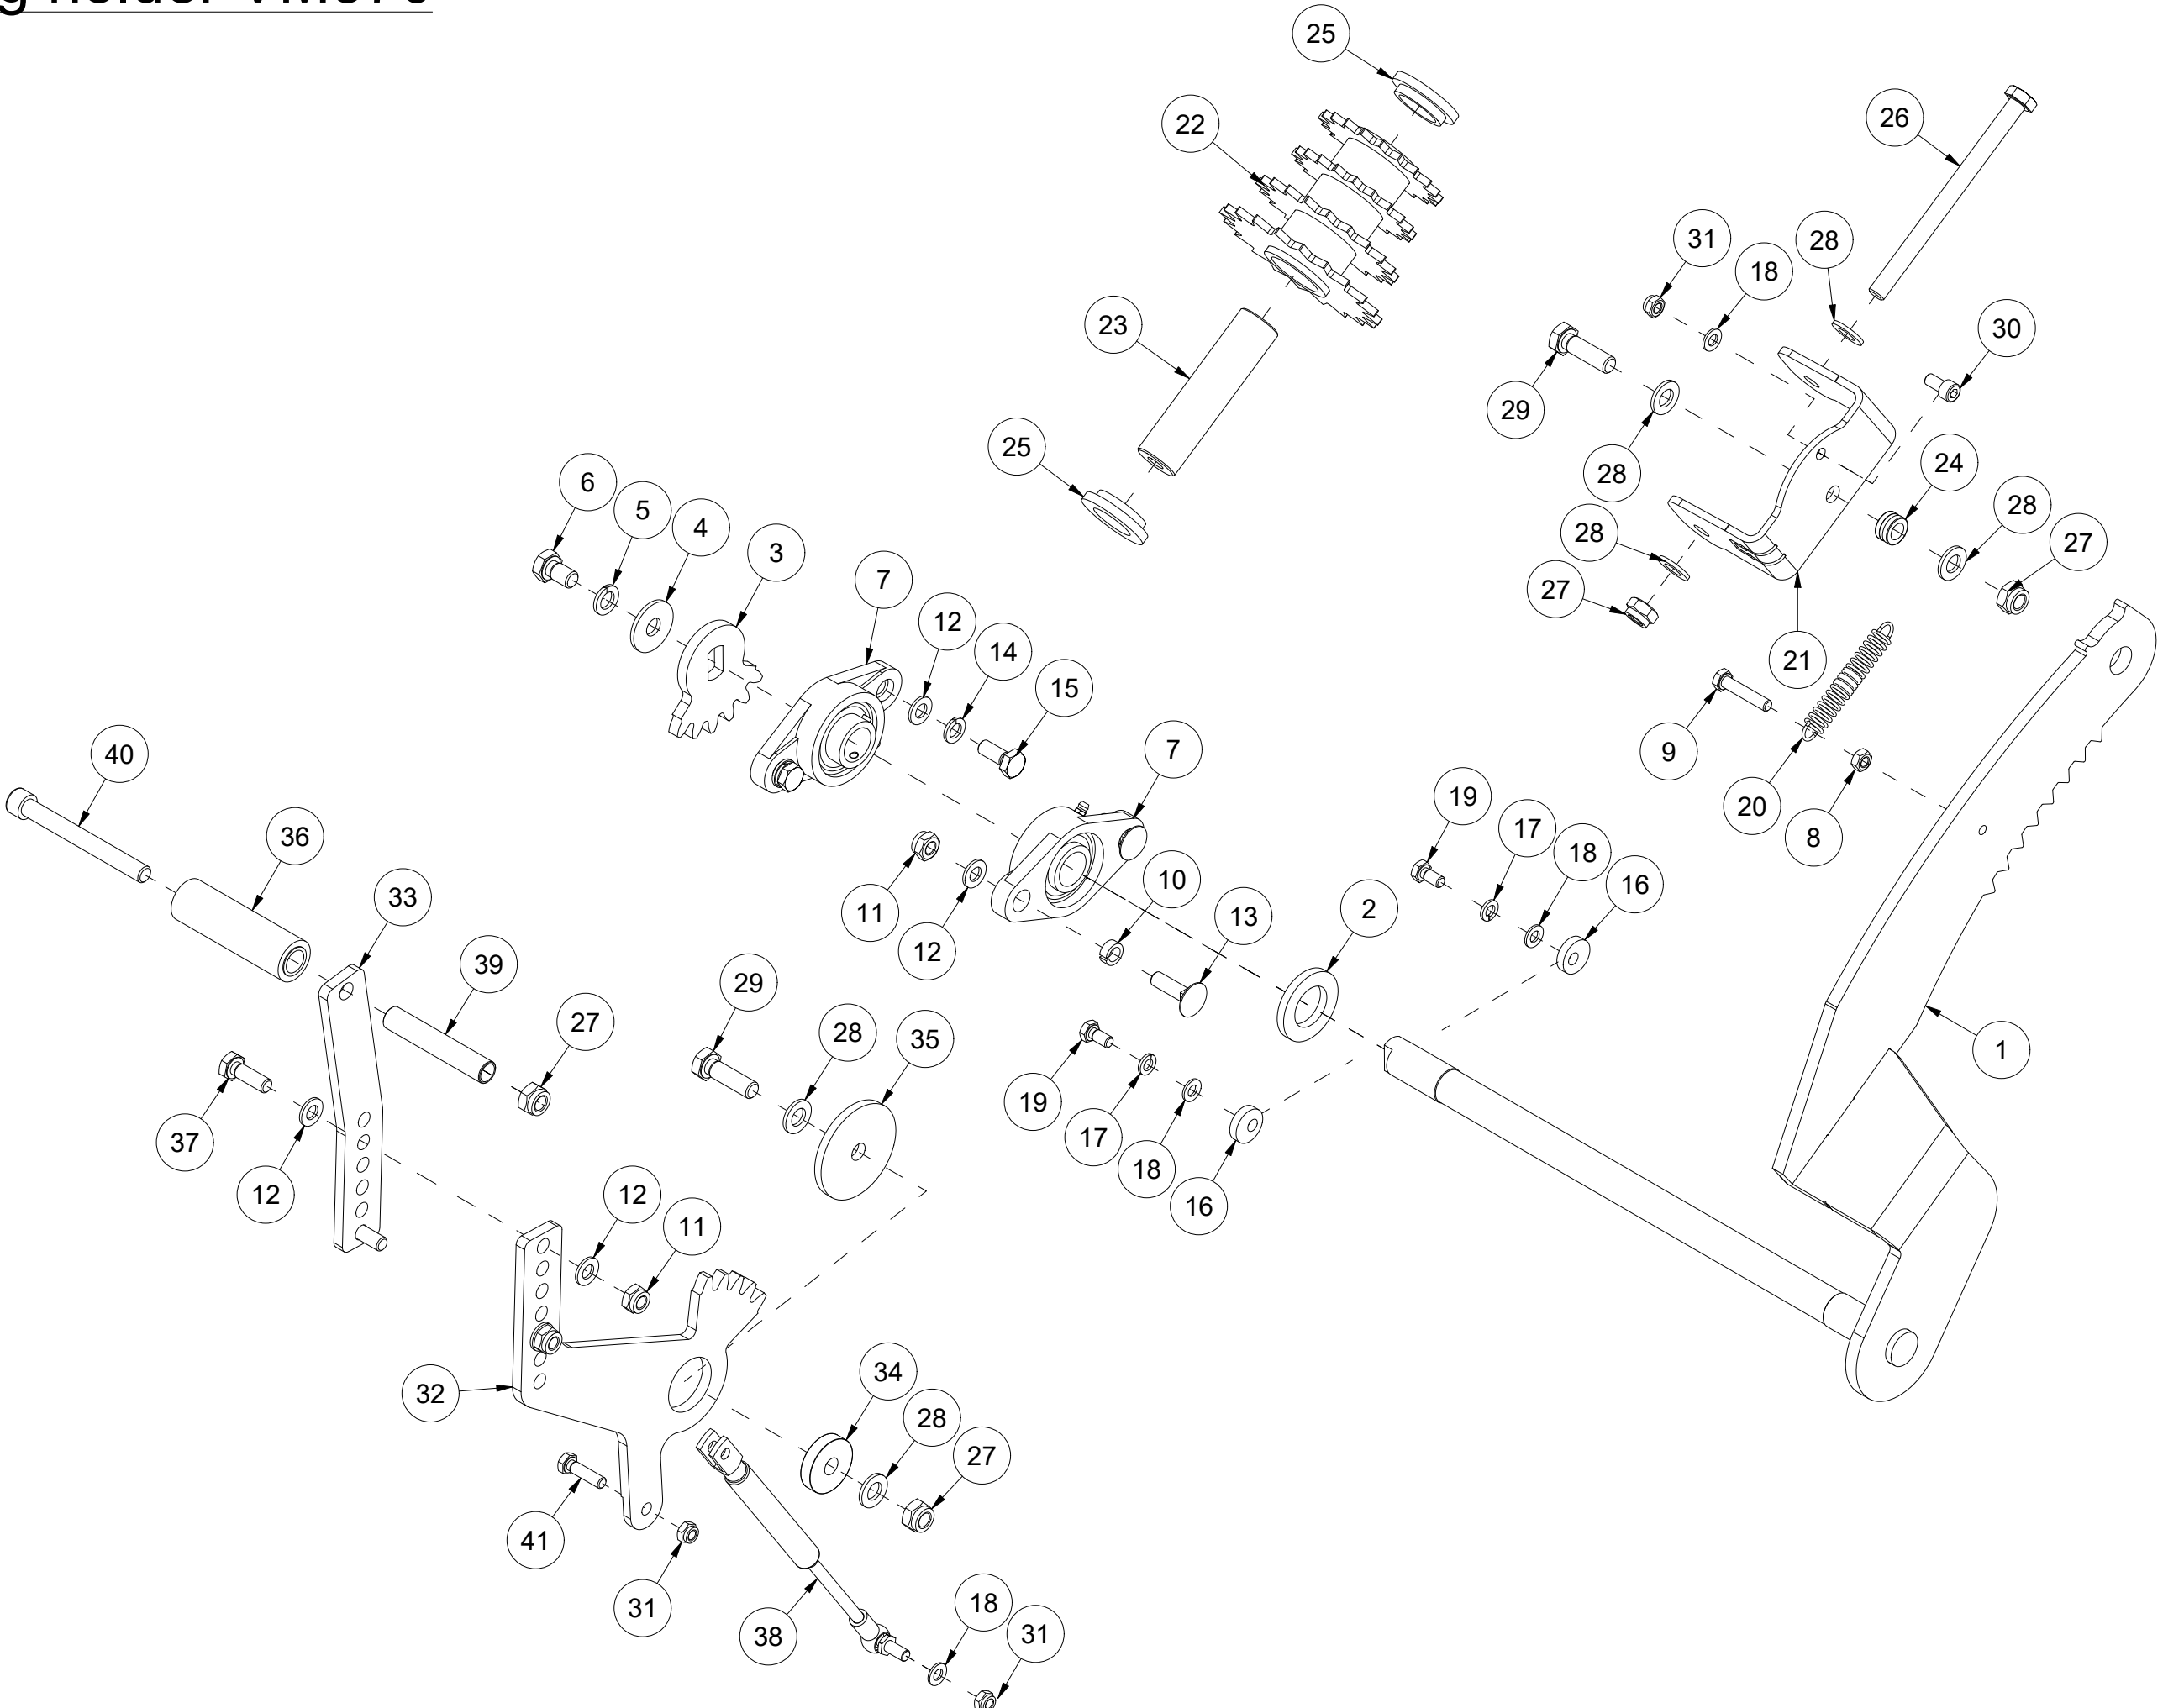

003 Log holder VM370

Pos	Qty	Article no	Designation
1	1	41311058	Log holder
2	1	41311113	Spacer ring
3	1	41311111	Actuator
4	1	2533090	Body washer M12 EIZn DIN 9021
5	1	2534069	Spring washer M12 EIZn DIN 127
6	1	2422344	Hexagon screw M12x20 EIZn 8.8 DIN 933
7	2	2954169	Flange bearing UCFL 205 25mm
8	1	2481609	Hexagon nut M8 EIZn DIN 934
9	1	2422252	Hexagon screw M8x40 EIZn 8.8 DIN 931
10	4	41111067	Bushing
11	4	2483610	Locking nut M10 EIZn DIN 985
12	8	2531060	Washer M10 EIZn DIN 125
13	2	2344332	Locking screw M10x35 EIZn 8.8 DIN 603
14	2	2534060	Spring washer M10 EIZn DIN 127
15	2	2422297	Hexagon screw M10x25 EIZn 8.8 DIN 933
16	2	41311065	Adjustment washer
17	2	2534047	Spring washer M8 EIZn DIN 127
18	4	2531047	Washer M8 EIZn DIN 125
19	2	2422240	Hexagon screw M8x16 EIZn 8.8 DIN 933
20	1	2913028	Extension spring Dt2,0 Dy15 L70 St
21	1	41311109	Bracket
22	1	41311046	Log holder wheel
23	1	41311054	Sleeve
24	1	41301090	Sliding bearing
25	2	41201168	Plastic bearing Ø30/50x12
26	1	2422371	Hexagon screw M12x160 EIZn 8.8 DIN931
27	4	2483611	Locking nut M12 EIZn DIN 985
28	6	2531069	Washer M12 EIZn DIN 125
29	2	2422352	Hexagon screw M12x40 EIZn 8.8 DIN 933
30	1	2472310	Unbrako cylinder screw M8x16 EIZn DIN 912
31	3	2483609	Locking nut M8 EIZn DIN 985
32	1	41311110	Arm
33	1	41311123	Extender
34	1	41311060	Sliding bearing
35	1	41311061	Washer ø12,5/70x6
36	1	2245066	Plastic handle
37	2	2422299	Hexagon screw M10x30 EIZn 8.8 DIN 933
38	1	2915111	Gas spring L265 SL80 400N Gaffel Ø8 - Kule M8
39	1	31181062	Bushing
40	1	2477366	Unbrako cylinder screw M12x110 EIZn DIN 912
41	1	2422248	Hexagon screw M8x30 EIZn 8.8 DIN 933